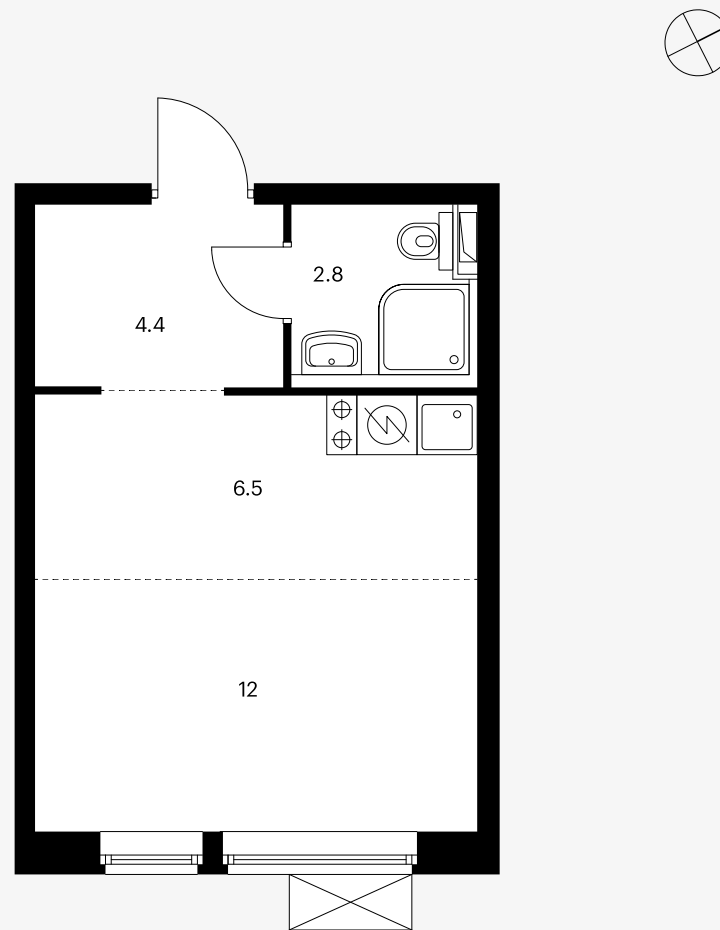

Жилой комплекс «Озерный парк»

Студия 25,7 м²

Стоимость	2 685 650 ₽
Количество комнат	Студия
Площадь	25,7 м ²
Этаж	23 из 24
Корпус	5.2
Секция	5
Номер на этаже	6
Тип	1NL_4.5-1_S_A
Заселение	до 16 января 2024
Отделка	С отделкой

Предложение не является публичной офертой

Стоимость на 25.10.2021

ПИК

Озерный парк · Студия 25.7 м²

ПИК

Вид из окна

ПИК

Озерный парк · Студия 25.7 м²