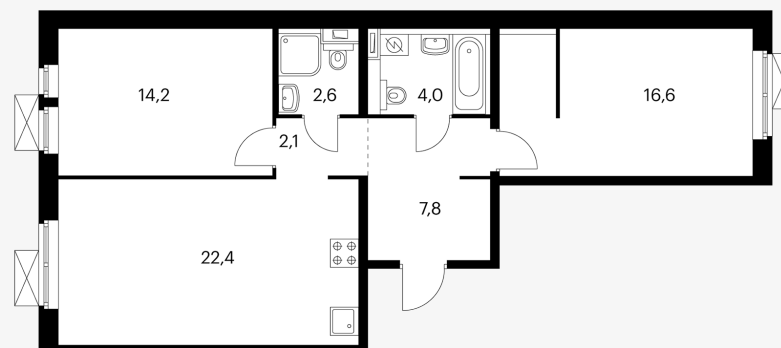

Жилой комплекс «Кузьминский лес»

2-комнатная квартира 69,6 м²

Стоимость	10 217 280 ₽
Количество комнат	2
Площадь	69,6 м ²
Этаж	12 из 17
Корпус	3-4
Секция	2
Номер на этаже	9
Тип	2EL10_6.9-1_D_Z_2
Заселение	до 1 июня 2022
Отделка	С отделкой

Предложение не является публичной офертой

Стоимость на 08.08.2021

ПИК

Кузьминский лес · 2-комнатная квартира 69.6 м²

ПИК

Вид из окна

ПИК

Кузьминский лес · 2-комнатная квартира 69.6 м²