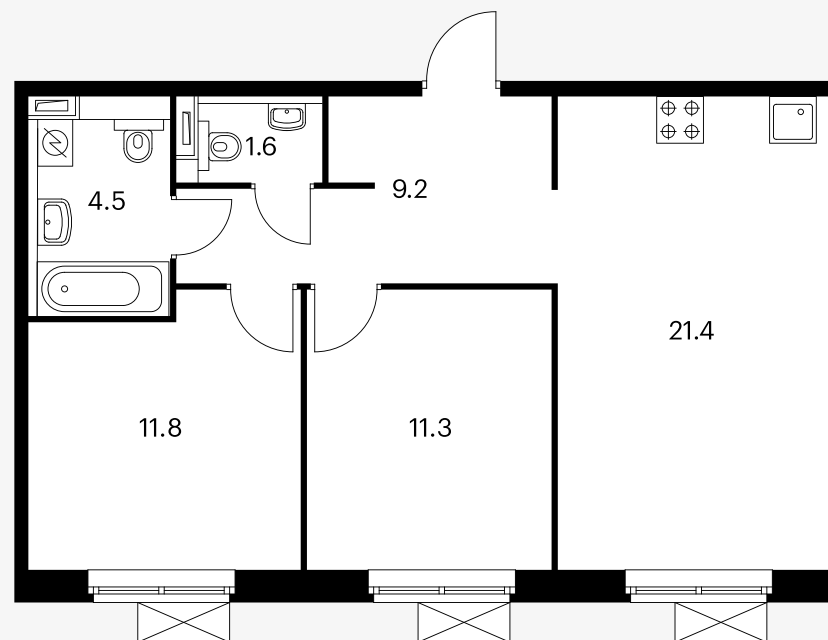

Жилой комплекс «Кузьминский лес»

2-комнатная квартира 59,8 м²

Стоимость	9 233 120 ₽
Количество комнат	2
Площадь	59,8 м ²
Этаж	13 из 17
Корпус	3-4
Секция	2
Номер на этаже	6
Тип	2EM9_10.5-1_S_A
Заселение	до 1 июня 2022
Отделка	С отделкой

Предложение не является публичной офертой

Стоимость на 27.07.2021

ПИК

Вид из окна

ПИК

Кузьминский лес · 2-комнатная квартира 59.8 м²

ПИК

8-800-500-00-20