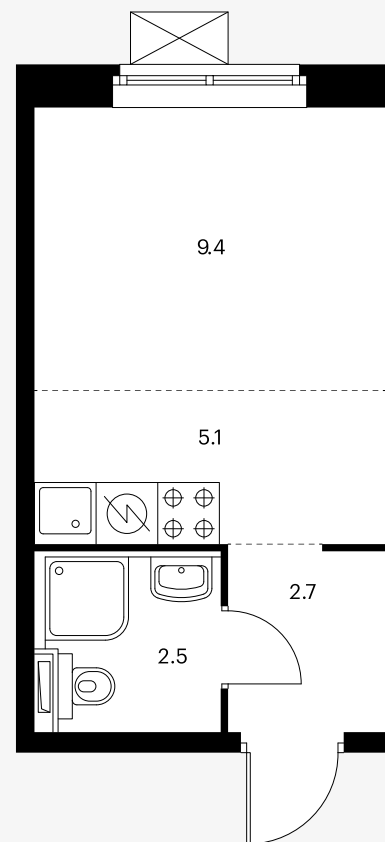

Жилой комплекс «Кузьминский лес»

Студия 19,7 м²

Стоимость	5 462 810 ₽
Количество комнат	Студия
Площадь	19,7 м ²
Этаж	6 из 25
Корпус	3-4
Секция	4
Номер на этаже	5
Тип	1NS1_3.6-1_S_A_1
Заселение	до 1 июня 2022
Отделка	С отделкой

Предложение не является публичной офертой

Стоимость на 27.09.2021

ПИК

Кузьминский лес · Студия 19.7 м²

ПИК

Вид из окна

ПИК

Кузьминский лес · Студия 19.7 м²