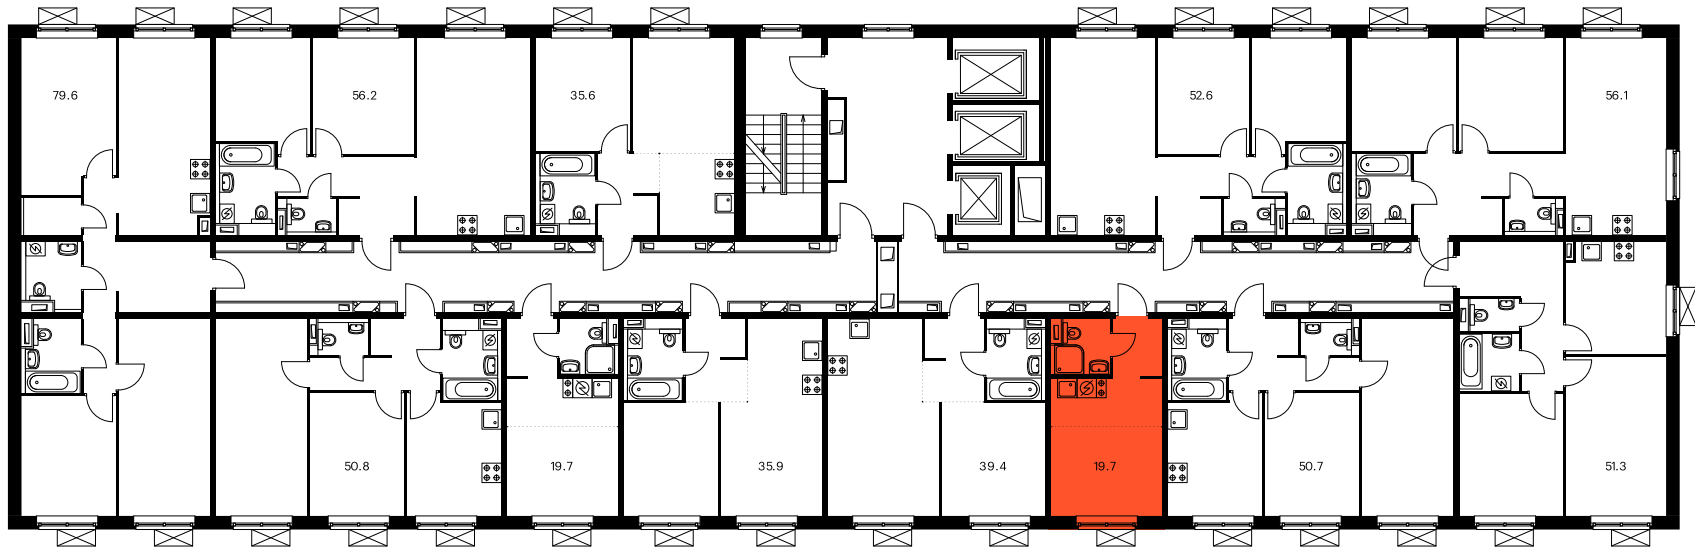

Жилой комплекс «Кузьминский лес»

Студия 19,7 м²

Стоимость	5 462 810 ₽
Количество комнат	Студия
Площадь	19,7 м ²
Этаж	6 из 25
Корпус	3-4
Секция	4
Номер на этаже	5
Тип	1NS1_3.6-1_S_A_1
Заселение	до 1 июня 2022
Отделка	С отделкой

Предложение не является публичной офертой

Стоимость на 27.09.2021

ПИК

Кузьминский лес · Студия 19.7 м²

ПИК

Вид из окна

ПИК

Кузьминский лес · Студия 19.7 м²