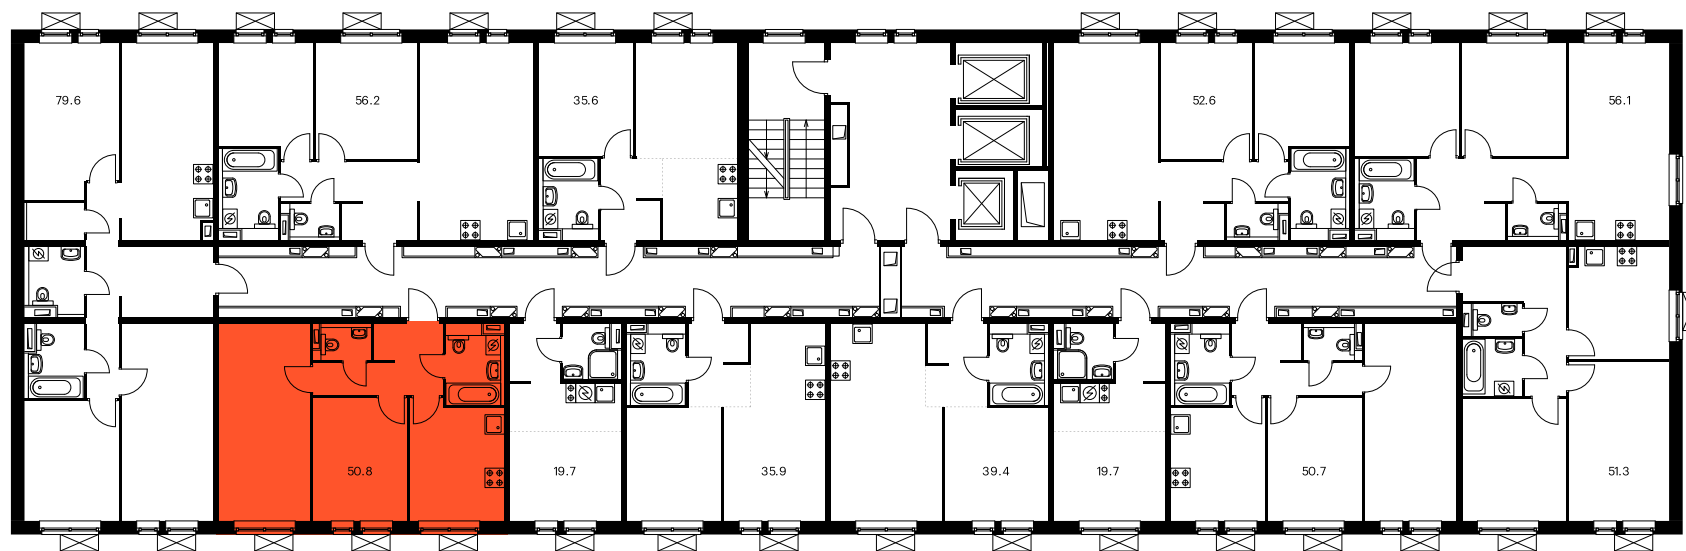

## 2-комнатная квартира 50,8 м<sup>2</sup>

Стоимость	9 164 320 ₽
Количество комнат	2
Площадь	50,8 м <sup>2</sup>
Этаж	15 из 25
Корпус	3-4
Секция	4
Номер на этаже	9
Тип	2KS6_90-1_S_A_2
Заселение	до 1 июня 2022
Отделка	С отделкой

Предложение не является публичной офертой

Стоимость на 26.09.2021

**ПИК**

Кузьминский лес · 2-комнатная квартира 50.8 м²

Вид из окна

**ПИК**

Кузьминский лес · 2-комнатная квартира 50.8 м²

**ПИК**