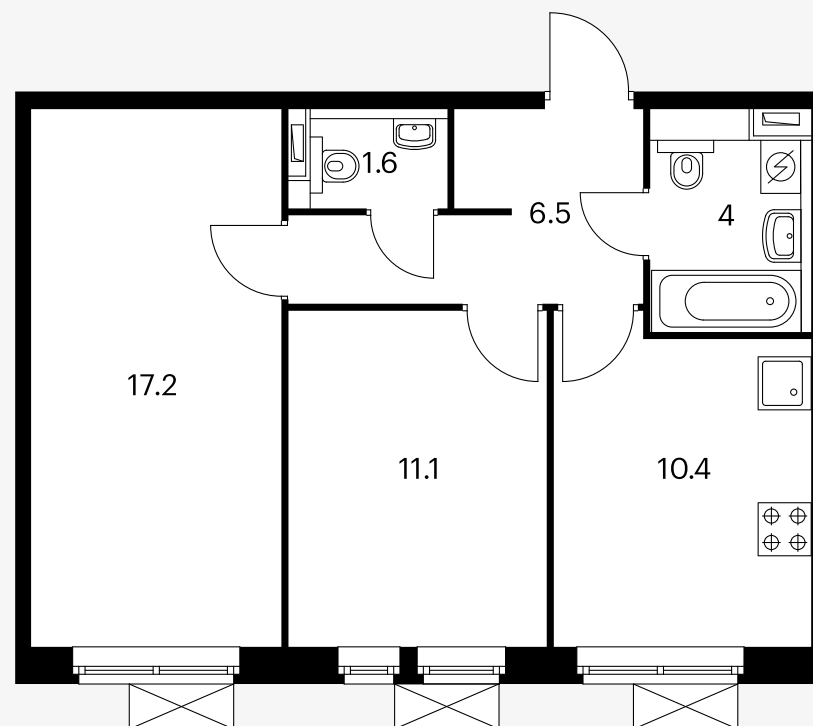

## 2-комнатная квартира 50,8 м<sup>2</sup>

Стоимость	9 164 320 ₽
Количество комнат	2
Площадь	50,8 м <sup>2</sup>
Этаж	15 из 25
Корпус	3-4
Секция	4
Номер на этаже	9
Тип	2KS6_90-1_S_A_2
Заселение	до 1 июня 2022
Отделка	С отделкой

Предложение не является публичной офертой

Стоимость на 26.09.2021

**ПИК**

Кузьминский лес · 2-комнатная квартира 50.8 м²

Вид из окна

**ПИК**

Кузьминский лес · 2-комнатная квартира 50.8 м²

**ПИК**