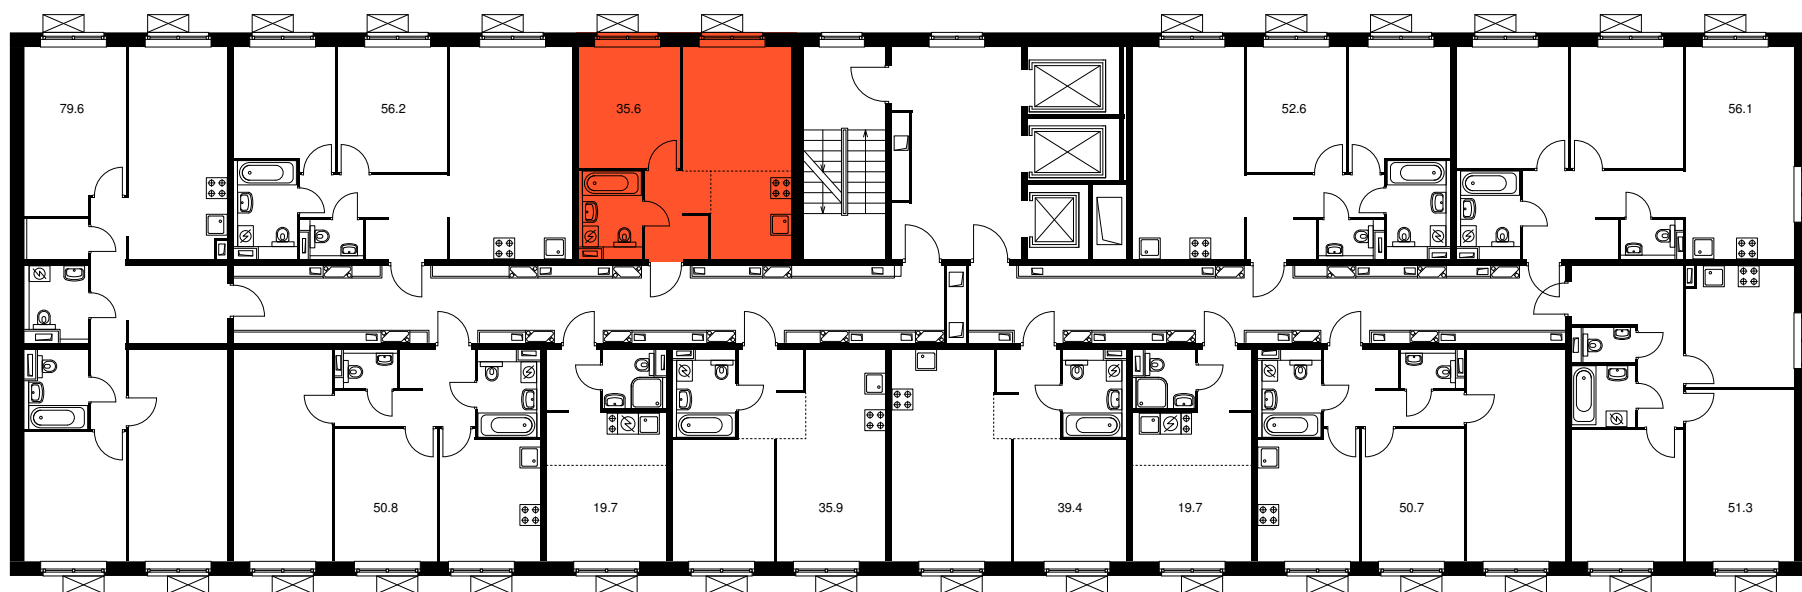

Жилой комплекс «Кузьминский лес»

2-комнатная квартира 35.60 м²

Стоимость	5 514 440 Р
Количество комнат	2
Площадь	35.60 м ²
Этаж	17 из 25
Корпус	3-4
Секция	4
Номер на этаже	12
Тип	2NS3_6.3-1
Заселение	до 1 июня, 2022 г.
Отделка	С отделкой
Мебель	Без мебели

Предложение не является публичной офертой
Стоимость на 01.12.2020

ПИК

Кузьминский лес · 2-комнатная квартира 35.60 м²

ПИК

Вид из окна

ПИК

Кузьминский лес · 2-комнатная квартира 35.60 м²

ПИК