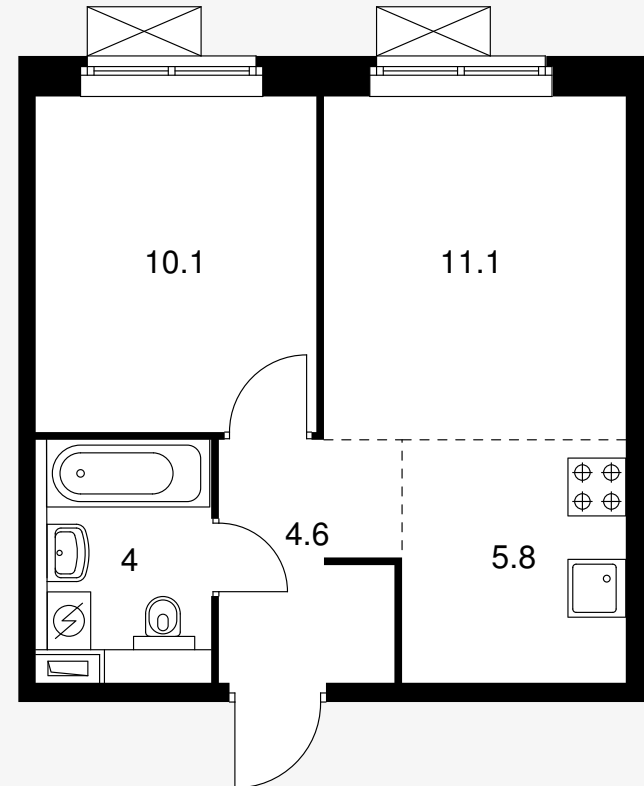

Жилой комплекс «Кузьминский лес»

2-комнатная квартира 35.60 м²

Стоимость	5 514 440 Р
Количество комнат	2
Площадь	35.60 м ²
Этаж	17 из 25
Корпус	3-4
Секция	4
Номер на этаже	12
Тип	2NS3_6.3-1
Заселение	до 1 июня, 2022 г.
Отделка	С отделкой
Мебель	Без мебели

Предложение не является публичной офертой
Стоимость на 01.12.2020

ПИК

Кузьминский лес · 2-комнатная квартира 35.60 м²

ПИК

Вид из окна

ПИК

Кузьминский лес · 2-комнатная квартира 35.60 м²

ПИК