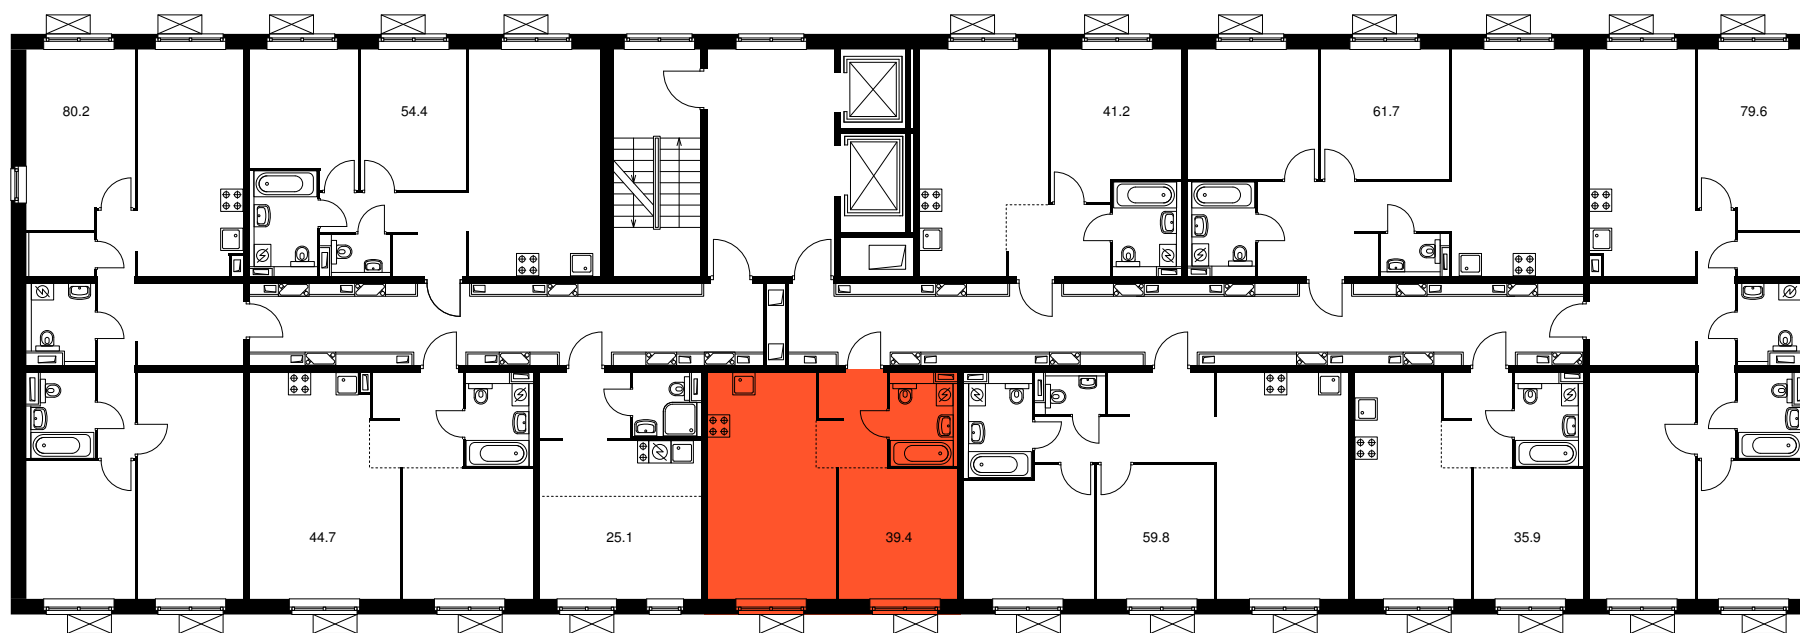

Кузьминский лес · 1 Bedroom Unit 39.4 м²

ПИК

Вид из окна

ПИК

Кузьминский лес · 1 Bedroom Unit 39.4 м²

ПИК

8-800-500-00-20
pik.ru

ПИК