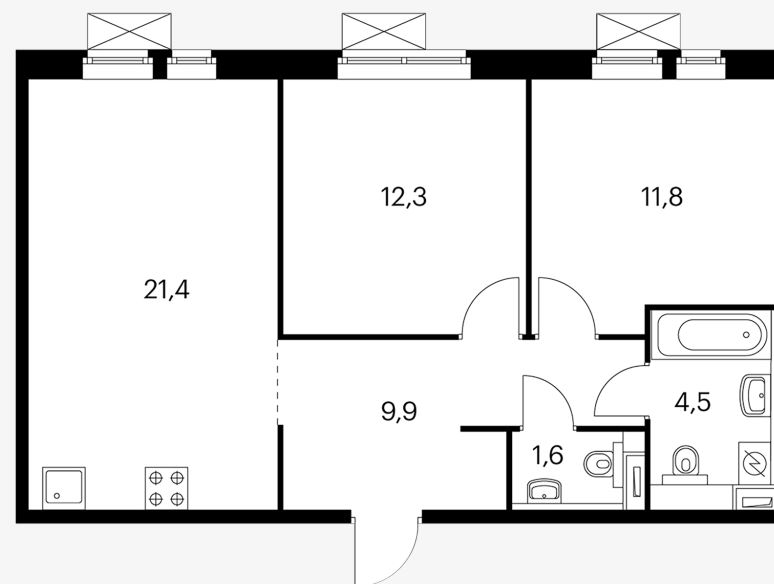

Жилой комплекс «Кузьминский лес»

2-комнатная квартира 61,5 м²

Стоимость	9 846 150 ₽
Количество комнат	2
Площадь	61,5 м ²
Этаж	10 из 25
Корпус	3-4
Секция	1
Номер на этаже	1
Тип	2EL9*_10.8-1_S_A
Заселение	до 1 июня 2022
Отделка	С отделкой

Предложение не является публичной офертой

Стоимость на 26.09.2021

ПИК

Кузьминский лес · 2-комнатная квартира 61.5 м²

Вид из окна

ПИК

Кузьминский лес · 2-комнатная квартира 61.5 м²

ПИК