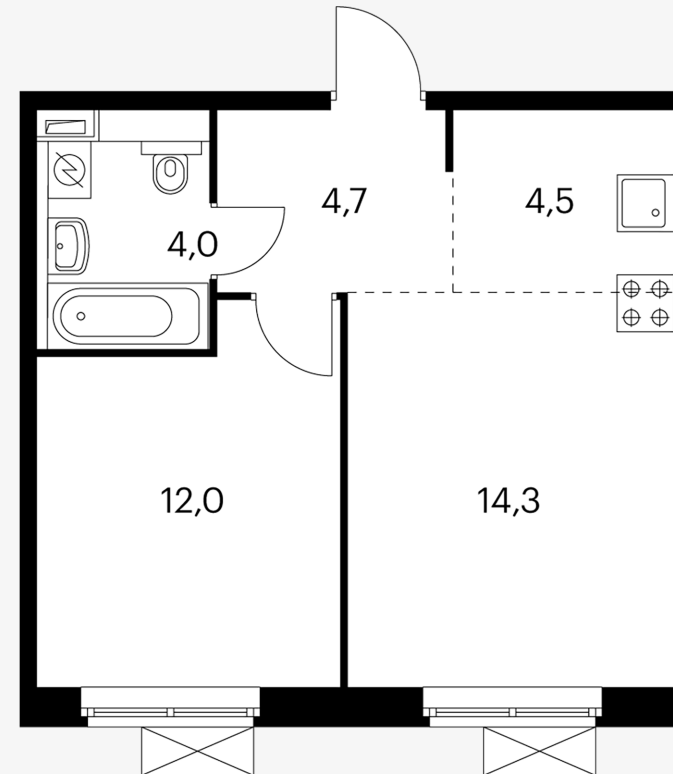

Жилой комплекс «Кузьминский лес»

2-комнатная квартира 39.50 м²

Стоимость	5 980 300 Р
Количество комнат	2
Площадь	39.50 м ²
Этаж	2 из 17
Корпус	3-4
Секция	2
Номер на этаже	7
Тип	2NM_6.9-1
Заселение	до 1 июня, 2022 г.
Отделка	С отделкой

Предложение не является публичной офертой
Стоимость на 16.01.2021

ПИК

Кузьминский лес · 2-комнатная квартира 39.50 м²

ПИК

Вид из окна

ПИК

Кузьминский лес · 2-комнатная квартира 39.50 м²

ПИК