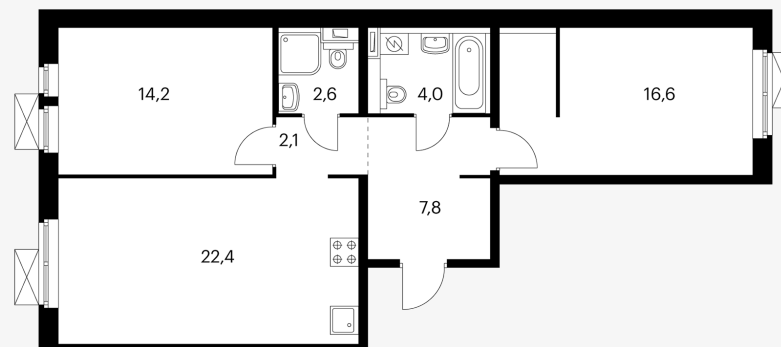

## 2-комнатная квартира 69,6 м<sup>2</sup>

Стоимость	9 973 680 ₽
Количество комнат	2
Площадь	69,6 м <sup>2</sup>
Этаж	8 из 17
Корпус	3-4
Секция	2
Номер на этаже	9
Тип	2EL10_6.9-1_D_Z_2
Заселение	до 1 июня 2022
Отделка	С отделкой

Предложение не является публичной офертой

Стоимость на 18.09.2021

**ПИК**

Кузьминский лес · 2-комнатная квартира 69.6 м²

**ПИК**

Вид из окна

**ПИК**

Кузьминский лес · 2-комнатная квартира 69.6 м²