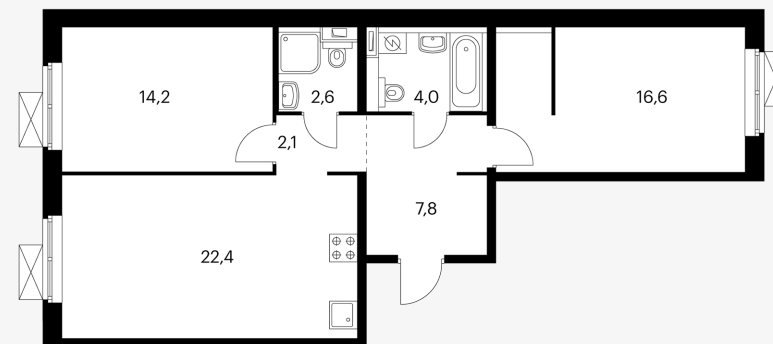

Жилой комплекс «Кузьминский лес»

2-комнатная квартира 69.60 м²

Стоимость	8 219 760 Р
Количество комнат	2
Площадь	69.60 м ²
Этаж	13 из 17
Корпус	3-4
Секция	2
Номер на этаже	9
Тип	2EL10_6.9-1_D_Z
Заселение	до 1 июня, 2022 г.
Отделка	С отделкой
Мебель	Без мебели

Предложение не является публичной офертой
Стоимость на 01.12.2020

ПИК

Кузьминский лес · 2-комнатная квартира 69.60 м²

ПИК

Вид из окна

ПИК

Кузьминский лес · 2-комнатная квартира 69.60 м²

ПИК