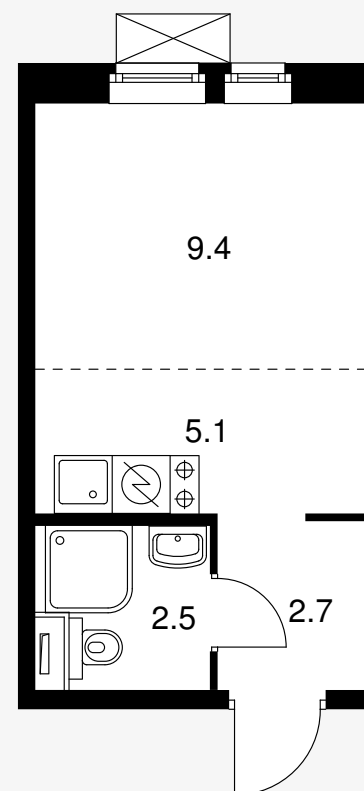

Жилой комплекс «Кузьминский лес»

Квартира студия 19.7 м²

Стоимость	4 400 980 Р
Количество комнат	Студия
Площадь	19.7 м ²
Этаж	11 из 25
Корпус	3-4
Секция	4
Номер на этаже	8
Тип	1NS1_3.6-1_S_A
Заселение	до 1 июня, 2022 г.
Отделка	С отделкой

Предложение не является публичной офертой
Стоимость на 27.01.2021

ПИК

Кузьминский лес · Квартира студия 19.7 м²

ПИК

Вид из окна

ПИК

Кузьминский лес · Квартира студия 19.7 м²

ПИК