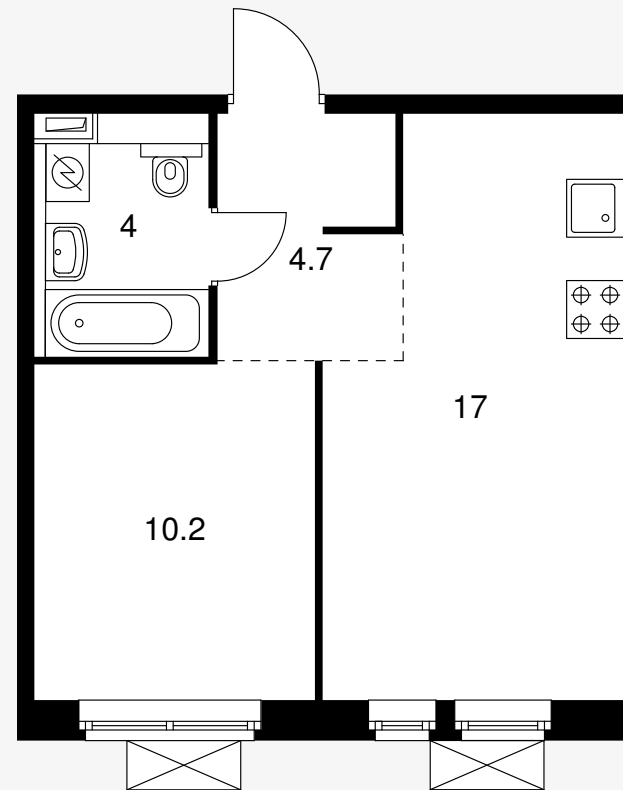

Жилой комплекс «Кузьминский лес»

1-комнатная квартира 35.90 м²

Стоимость	5 568 090 Р
Количество комнат	1
Площадь	35.90 м ²
Этаж	15 из 25
Корпус	3-4
Секция	4
Номер на этаже	7
Тип	1ES3_6.3-1_S_Z_1
Заселение	до 1 июня, 2022 г.
Отделка	С отделкой
Мебель	Без мебели

Предложение не является публичной офертой
Стоимость на 26.11.2020

ПИК

Кузьминский лес · 1-комнатная квартира 35.90 м²

ПИК

Вид из окна

ПИК

Кузьминский лес · 1-комнатная квартира 35.90 м²

ПИК