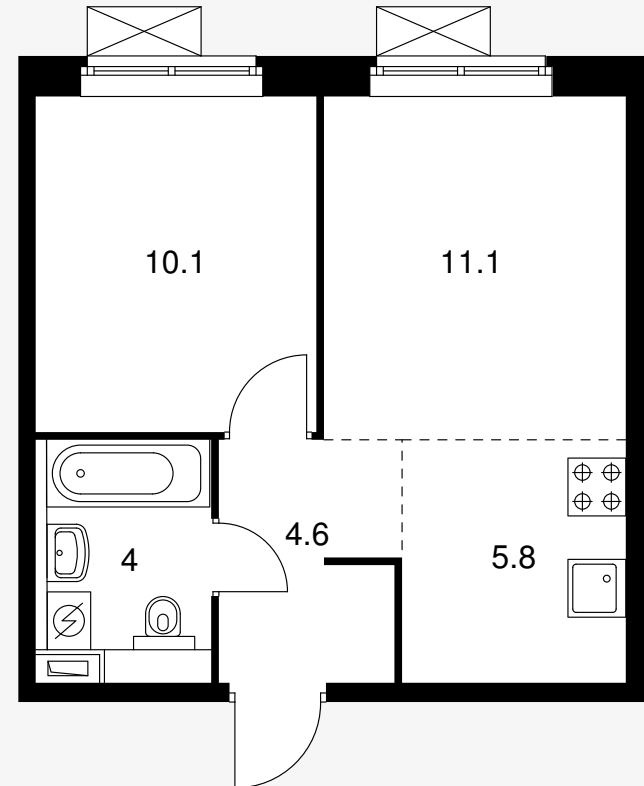

Жилой комплекс «Кузьминский лес»

2-комнатная квартира 35.60 м²

Стоимость	5 574 960 Р
Количество комнат	2
Площадь	35.60 м ²
Этаж	22 из 25
Корпус	3-4
Секция	4
Номер на этаже	12
Тип	2NS3_6.3-1
Заселение	до 1 июня, 2022 г.
Отделка	С отделкой
Мебель	Без мебели

Предложение не является публичной офертой
Стоимость на 23.11.2020

ПИК

Кузьминский лес · 2-комнатная квартира 35.60 м²

ПИК

Вид из окна

ПИК

Кузьминский лес · 2-комнатная квартира 35.60 м²

ПИК