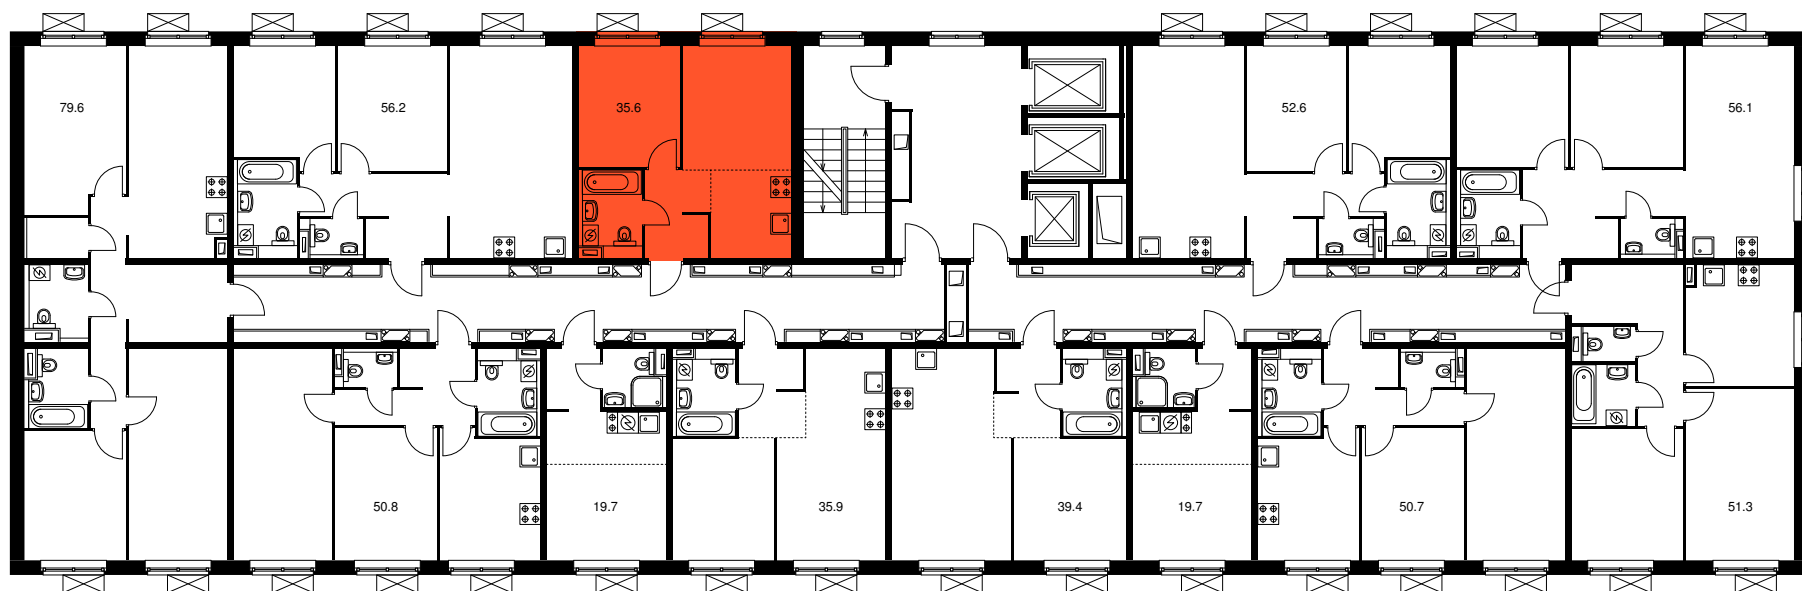

Жилой комплекс «Кузьминский лес»

2-комнатная квартира 35.60 м²

Стоимость	5 574 960 Р
Количество комнат	2
Площадь	35.60 м ²
Этаж	22 из 25
Корпус	3-4
Секция	4
Номер на этаже	12
Тип	2NS3_6.3-1
Заселение	до 1 июня, 2022 г.
Отделка	С отделкой
Мебель	Без мебели

Предложение не является публичной офертой
Стоимость на 23.11.2020

ПИК

Кузьминский лес · 2-комнатная квартира 35.60 м²

ПИК

Вид из окна

ПИК

Кузьминский лес · 2-комнатная квартира 35.60 м²

ПИК