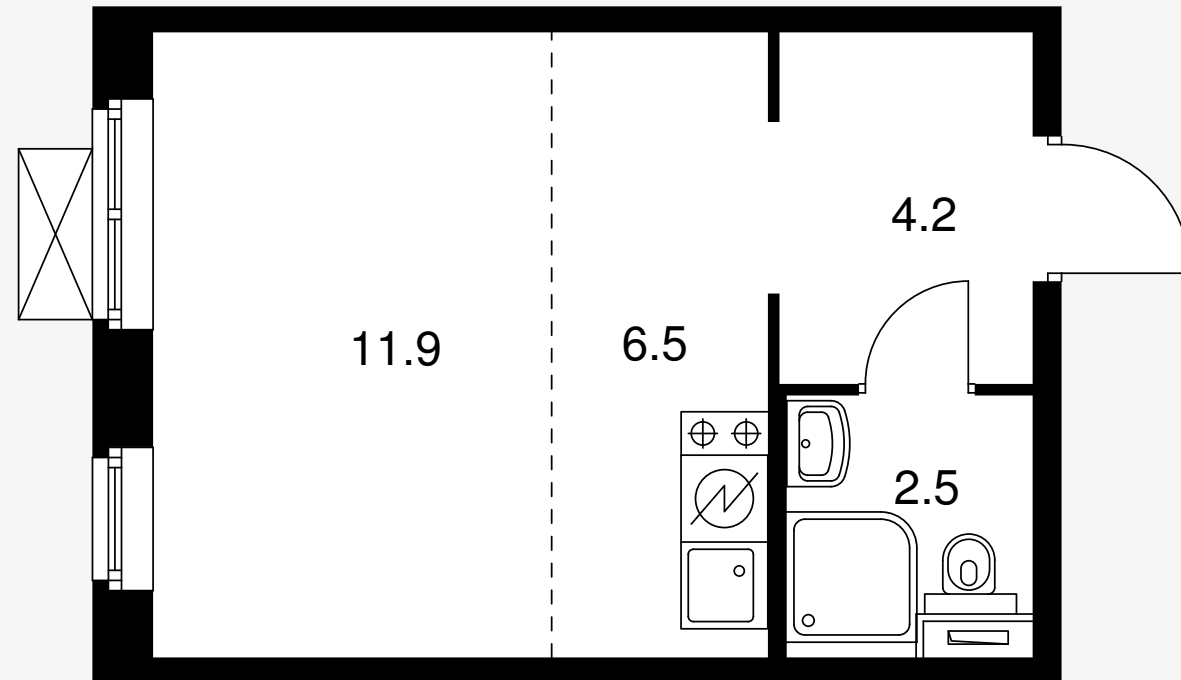

Жилой комплекс «Кузьминский лес»

Квартира студия 25.10 м²

Стоимость	4 515 490 Р
Количество комнат	Студия
Площадь	25.10 м ²
Этаж	9 из 17
Корпус	3-4
Секция	5
Номер на этаже	7
Тип	1NM1_4.5-1
Заселение	до 1 июня, 2022 г.
Отделка	С отделкой
Мебель	Без мебели

Предложение не является публичной офертой

Стоимость на 04.11.2020

ПИК

Кузьминский лес · Квартира студия 25.10 м²

Вид из окна

ПИК

Кузьминский лес · Квартира студия 25.10 м²

8-800-500-00-20
pik.ru