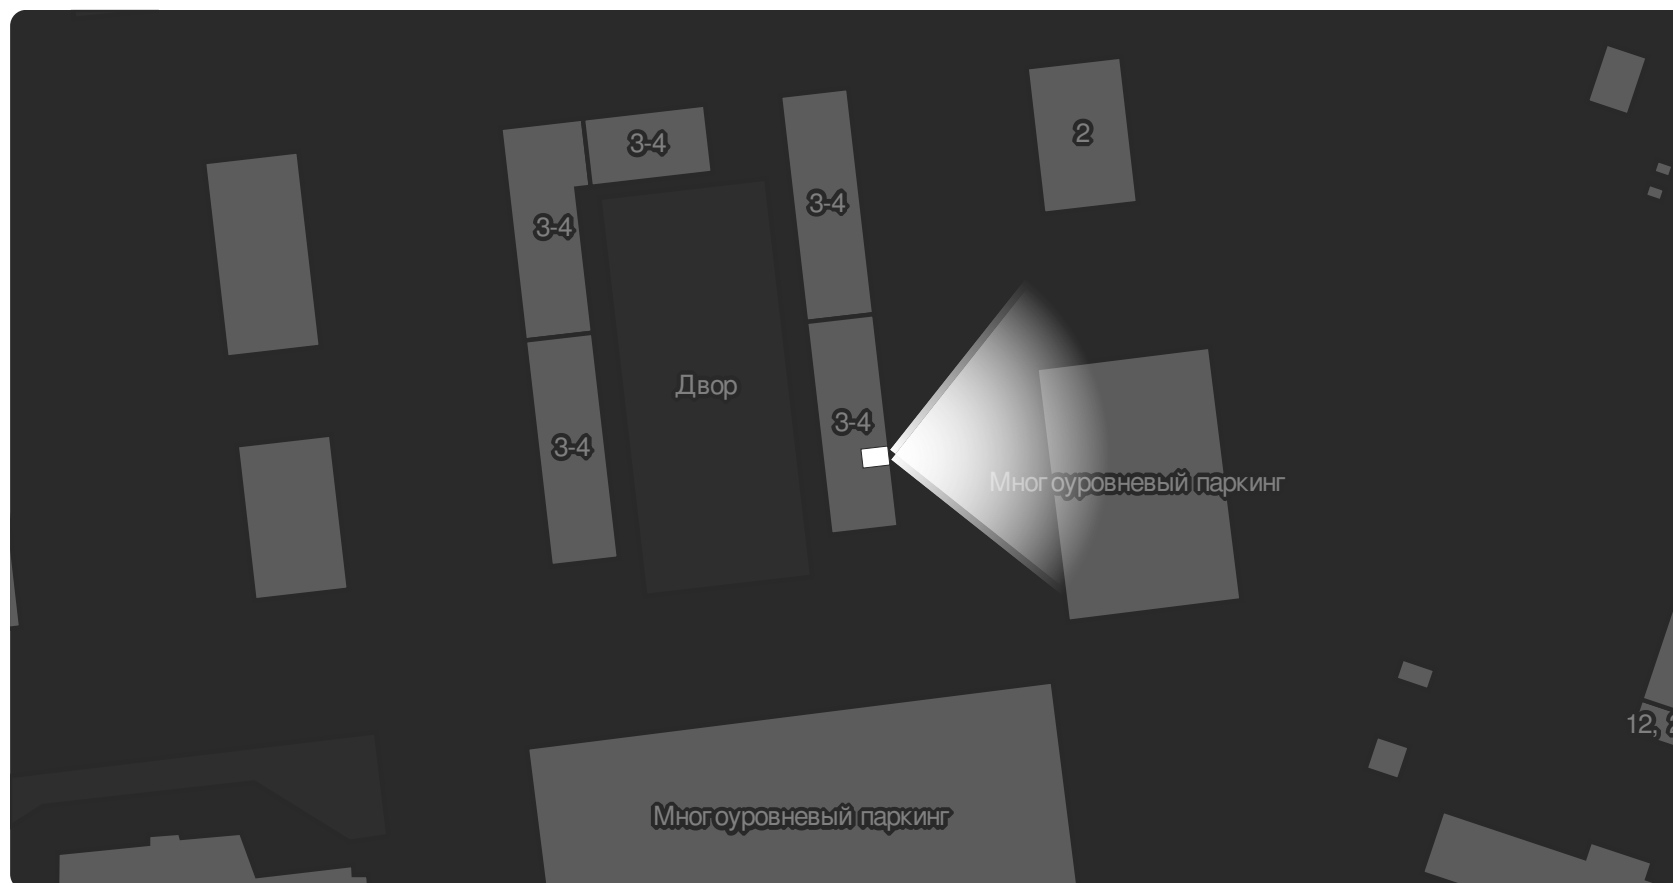

Жилой комплекс «Кузьминский лес»

Квартира студия 25.10 м²

Стоимость	4 515 490 Р
Количество комнат	Студия
Площадь	25.10 м ²
Этаж	9 из 17
Корпус	3-4
Секция	5
Номер на этаже	7
Тип	1NM1_4.5-1
Заселение	до 1 июня, 2022 г.
Отделка	С отделкой
Мебель	Без мебели

Предложение не является публичной офертой

Стоимость на 04.11.2020

ПИК

Кузьминский лес · Квартира студия 25.10 м²

Вид из окна

ПИК

Кузьминский лес · Квартира студия 25.10 м²

8-800-500-00-20
pik.ru