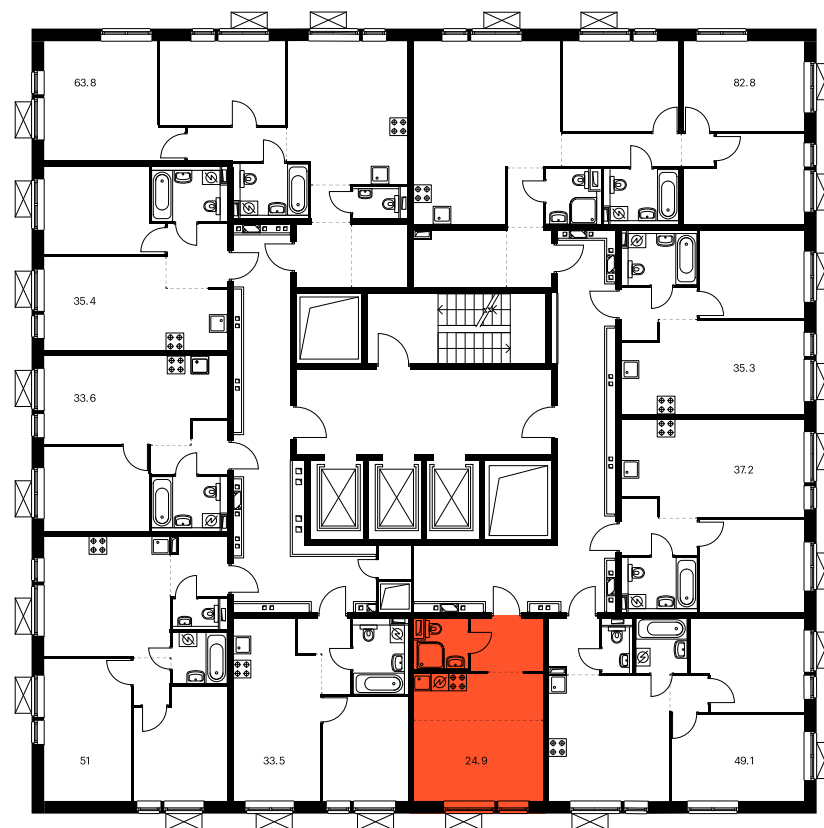

Жилой комплекс «Волжский парк»

Студия 24,9 м²

Стоимость	6 919 710 ₽
Количество комнат	Студия
Площадь	24,9 м ²
Этаж	22 из 22
Корпус	2.1
Секция	1
Номер на этаже	5
Тип	1NL1_4.5-1_S_Z_ПК3.4
Заселение	до 28 февраля 2023
Отделка	С отделкой

Предложение не является публичной офертой

Стоимость на 18.09.2021

ПИК

Волжский парк · Студия 24.9 м²

ПИК

Вид из окна

ПИК

Волжский парк · Студия 24.9 м²