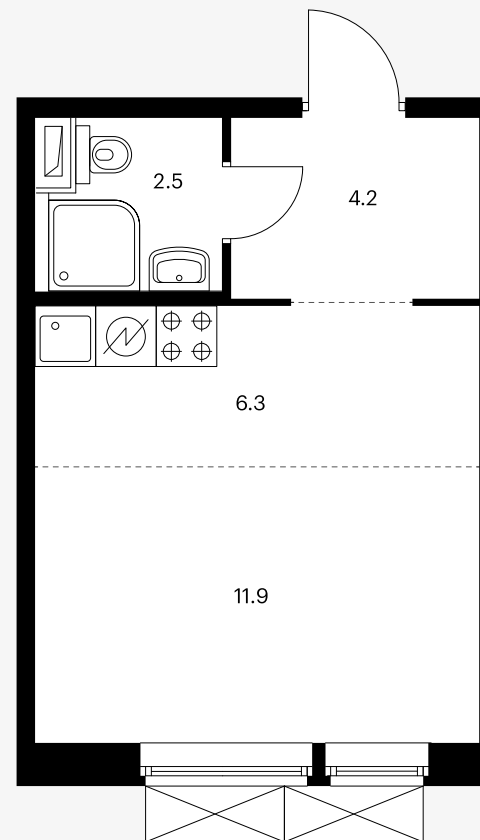

Жилой комплекс «Волжский парк»

Студия 24,9 м²

Стоимость	6 919 710 ₽
Количество комнат	Студия
Площадь	24,9 м ²
Этаж	22 из 22
Корпус	2.1
Секция	1
Номер на этаже	5
Тип	1NL1_4.5-1_S_Z_ПК3.4
Заселение	до 28 февраля 2023
Отделка	С отделкой

Предложение не является публичной офертой

Стоимость на 18.09.2021

ПИК

Волжский парк · Студия 24.9 м²

ПИК

Вид из окна

ПИК

Волжский парк · Студия 24.9 м²