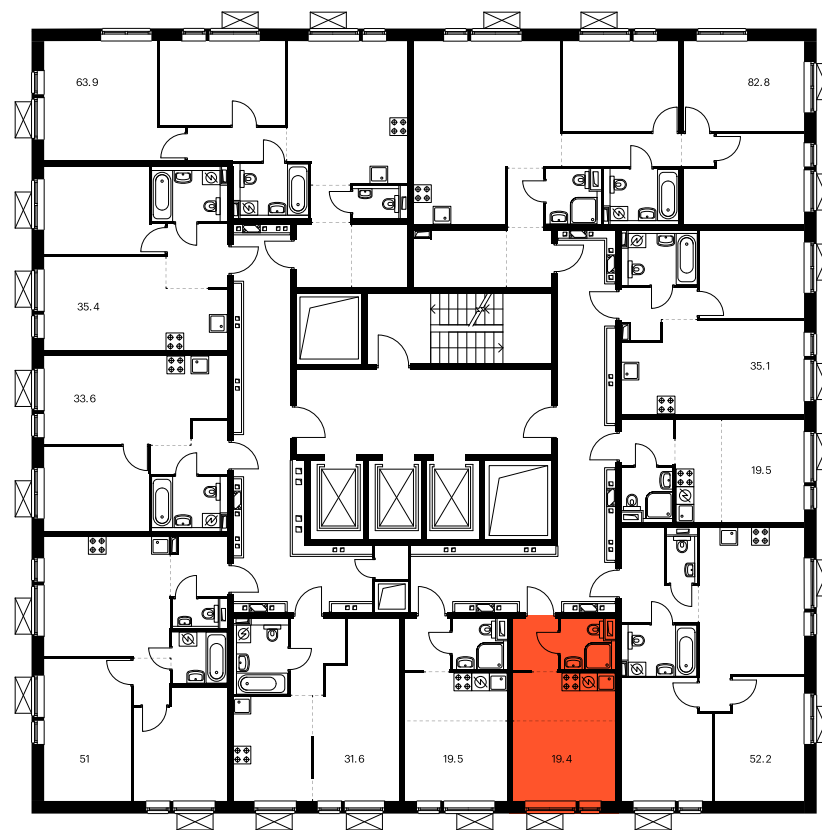

Жилой комплекс «Волжский парк»

Студия 19,4 м²

Стоимость	6 200 000 ₽
Количество комнат	Студия
Площадь	19,4 м ²
Этаж	22 из 23
Корпус	2.2
Секция	1
Номер на этаже	5
Тип	1NS1*_3.6-1_S_A_ПК3.4
Заселение	до 28 февраля 2023
Отделка	С отделкой

Предложение не является публичной офертой

Стоимость на 21.09.2021

ПИК

Волжский парк · Студия 19.4 м²

ПИК

Вид из окна

ПИК

Волжский парк · Студия 19.4 м²