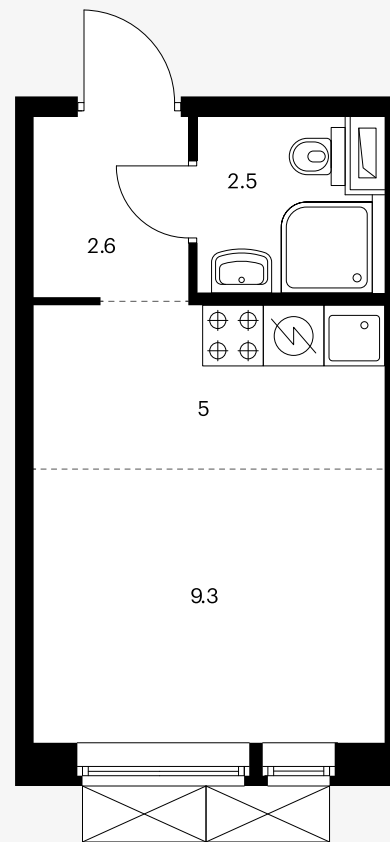

Жилой комплекс «Волжский парк»

Студия 19,4 м²

Стоимость	6 200 000 ₽
Количество комнат	Студия
Площадь	19,4 м ²
Этаж	22 из 23
Корпус	2.2
Секция	1
Номер на этаже	5
Тип	1NS1*_3.6-1_S_A_ПК3.4
Заселение	до 28 февраля 2023
Отделка	С отделкой

Предложение не является публичной офертой

Стоимость на 21.09.2021

ПИК

Волжский парк · Студия 19.4 м²

ПИК

Вид из окна

ПИК

Волжский парк · Студия 19.4 м²