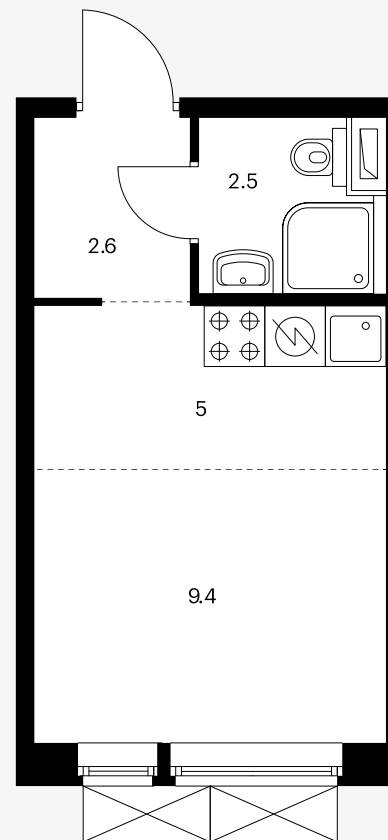

Жилой комплекс «Волжский парк»

Студия 19,5 м²

Стоимость	6 142 500 ₽
Количество комнат	Студия
Площадь	19,5 м ²
Этаж	16 из 23
Корпус	2.2
Секция	1
Номер на этаже	6
Тип	1NS1_3.6-1_S_A_ПК3.4
Заселение	до 28 февраля 2023
Отделка	С отделкой

Предложение не является публичной офертой

Стоимость на 21.09.2021

ПИК

Волжский парк · Студия 19.5 м²

ПИК

Вид из окна

ПИК

Волжский парк · Студия 19.5 м²