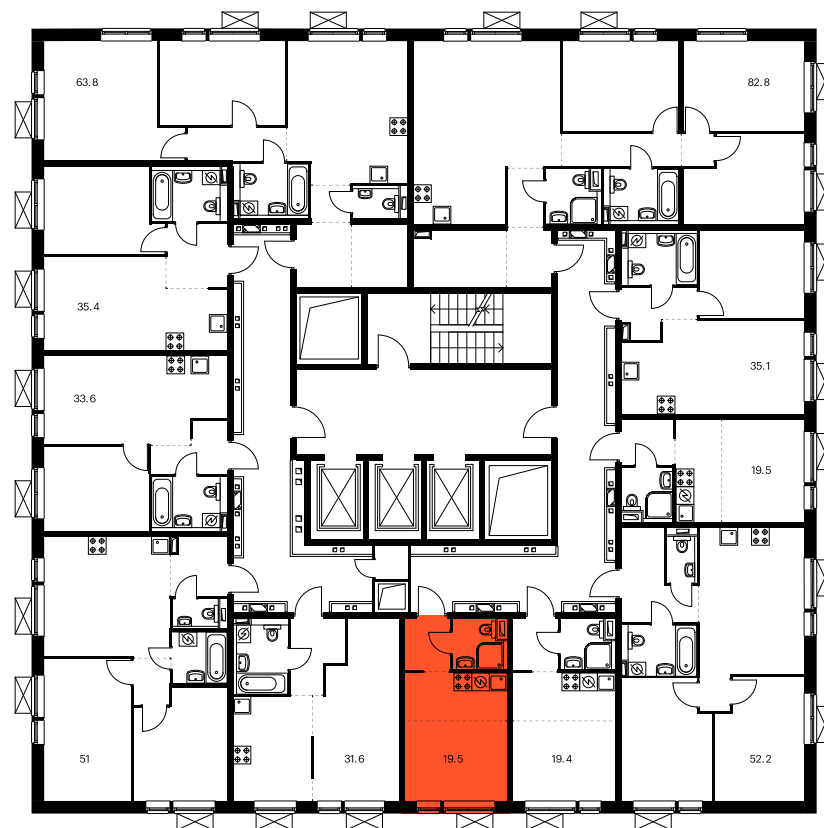

Жилой комплекс «Волжский парк»

Студия 19,5 м²

Стоимость	6 142 500 ₽
Количество комнат	Студия
Площадь	19,5 м ²
Этаж	16 из 23
Корпус	2.2
Секция	1
Номер на этаже	6
Тип	1NS1_3.6-1_S_A_ПК3.4
Заселение	до 28 февраля 2023
Отделка	С отделкой

Предложение не является публичной офертой

Стоимость на 21.09.2021

ПИК

Волжский парк · Студия 19.5 м²

ПИК

Вид из окна

ПИК

Волжский парк · Студия 19.5 м²