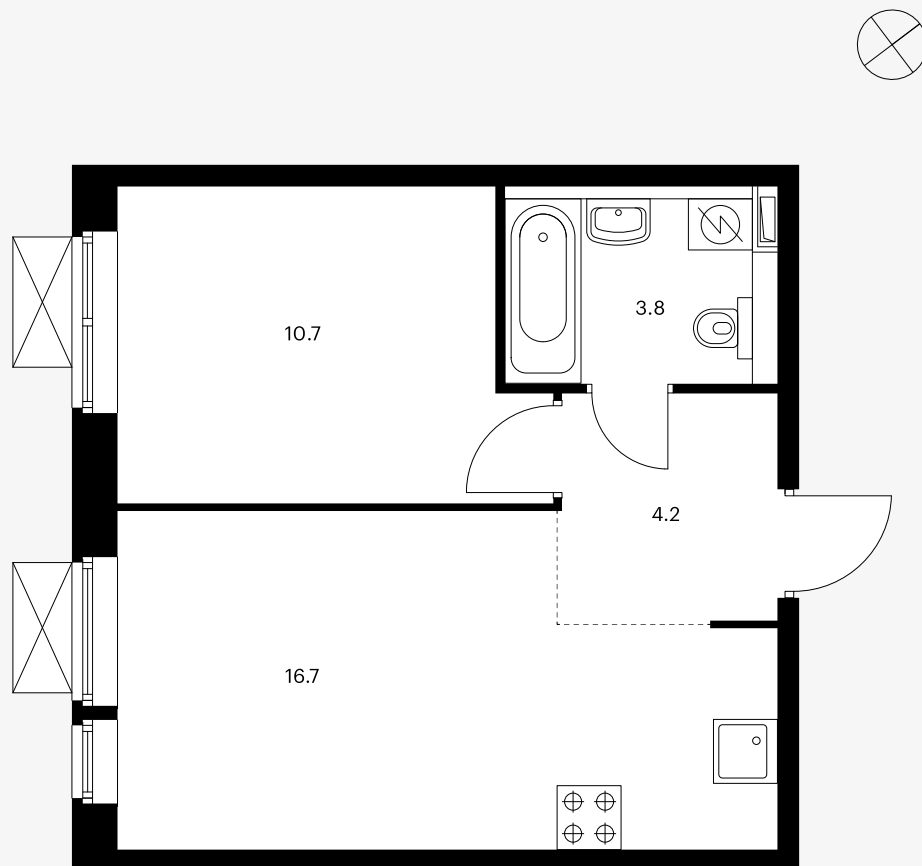

Жилой комплекс «Волжский парк»

1-комнатная квартира 35,4 м²

Стоимость	8 000 400 ₽
Количество комнат	1
Площадь	35,4 м ²
Этаж	22 из 23
Корпус	2.2
Секция	1
Номер на этаже	10
Тип	1EM4*_6.3-1_S_A
Заселение	до 28 февраля 2023
Отделка	С отделкой

Предложение не является публичной офертой

Стоимость на 15.05.2021

ПИК

Волжский парк · 1-комнатная квартира 35.4 м²

ПИК

Вид из окна

ПИК

Волжский парк · 1-комнатная квартира 35.4 м²