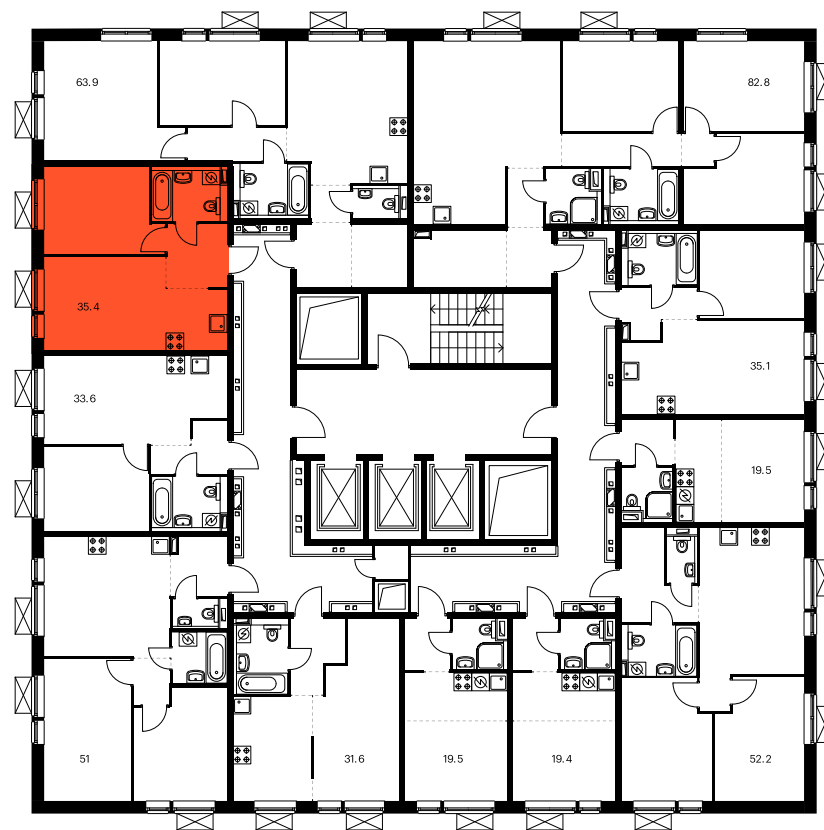

Жилой комплекс «Волжский парк»

1-комнатная квартира 35,4 м²

Стоимость	8 000 400 ₽
Количество комнат	1
Площадь	35,4 м ²
Этаж	22 из 23
Корпус	2.2
Секция	1
Номер на этаже	10
Тип	1EM4*_6.3-1_S_A
Заселение	до 28 февраля 2023
Отделка	С отделкой

Предложение не является публичной офертой

Стоимость на 15.05.2021

ПИК

Волжский парк · 1-комнатная квартира 35.4 м²

ПИК

Вид из окна

ПИК

Волжский парк · 1-комнатная квартира 35.4 м²