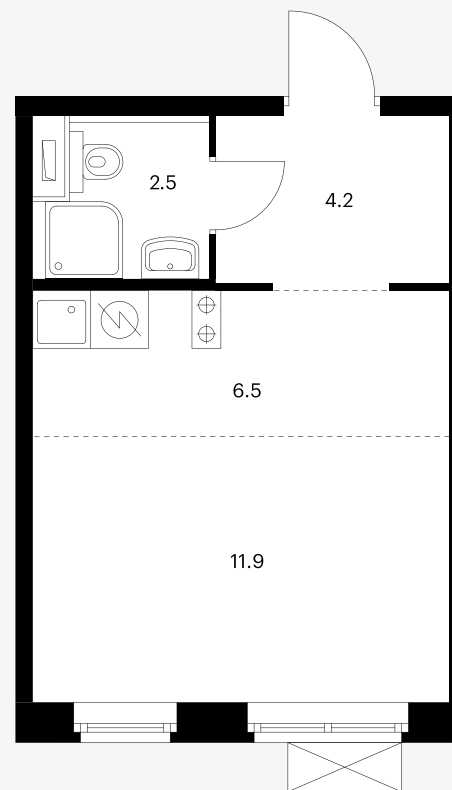

Жилой комплекс «Кольская 8»

Студия 25,1 м²

Стоимость	8 810 100 ₽
Количество комнат	Студия
Площадь	25,1 м ²
Этаж	14 из 15
Корпус	Блок 1
Секция	5
Номер на этаже	6
Тип	1NM1_4.5-1_S_Z
Заселение	до 31 августа 2023
Отделка	С отделкой

Предложение не является публичной офертой

Стоимость на 28.04.2021

ПИК

Кольская 8 · Студия 25.1 м²

ПИК

Вид из окна

ПИК

Кольская 8 · Студия 25.1 м²