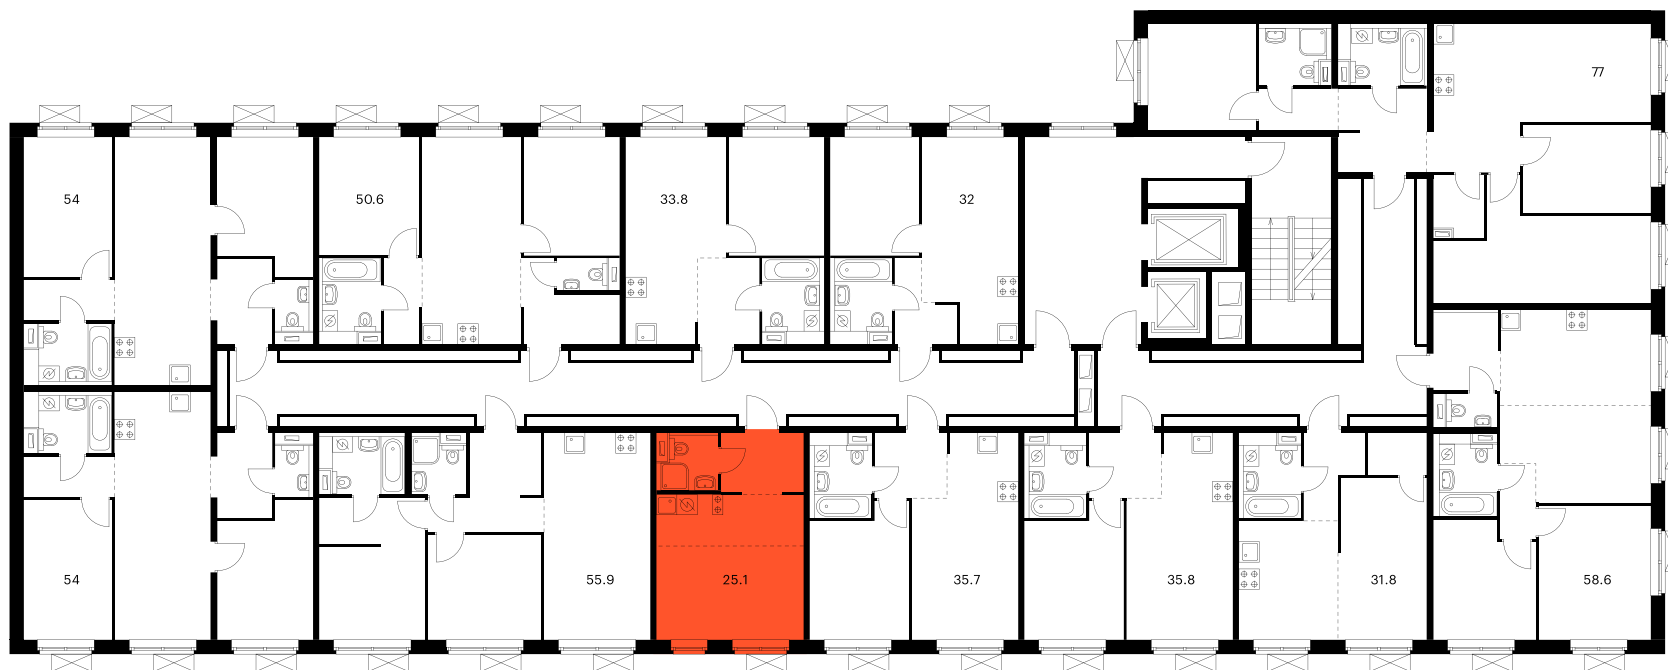

Жилой комплекс «Кольская 8»

Студия 25,1 м²

Стоимость	8 810 100 ₽
Количество комнат	Студия
Площадь	25,1 м ²
Этаж	14 из 15
Корпус	Блок 1
Секция	5
Номер на этаже	6
Тип	1NM1_4.5-1_S_Z
Заселение	до 31 августа 2023
Отделка	С отделкой

Предложение не является публичной офертой

Стоимость на 28.04.2021

ПИК

Кольская 8 · Студия 25.1 м²

ПИК

Вид из окна

ПИК

Кольская 8 · Студия 25.1 м²