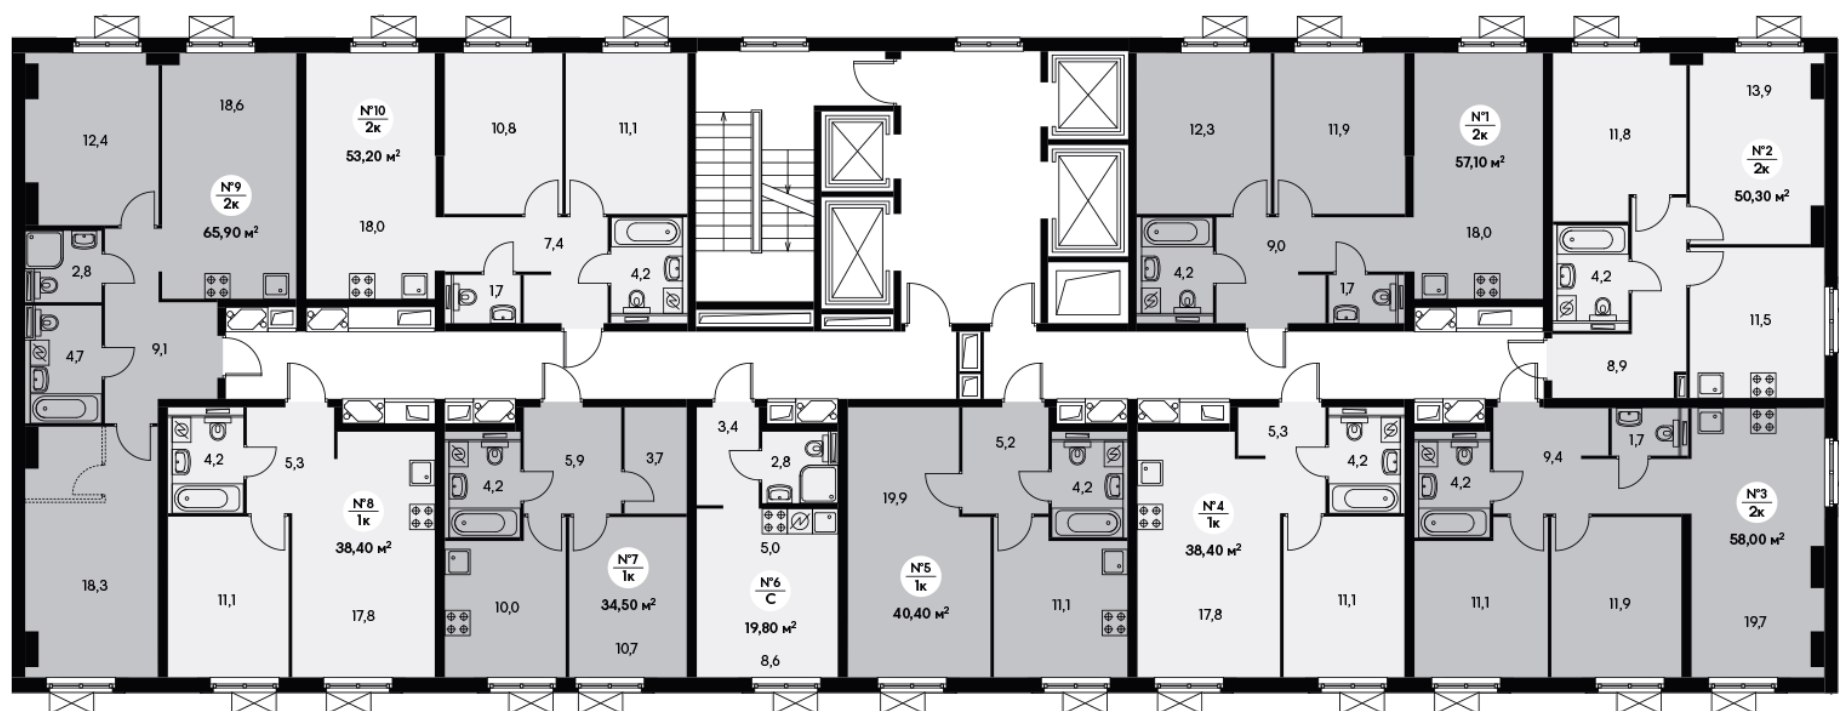

Жилой комплекс «Митино парк»

2-комнатная квартира 66.90 м²

Стоимость	12 463 470 Р
Количество комнат	2
Площадь	66.90 м ²
Этаж	12 из 33
Корпус	3
Секция	1
Номер на этаже	9
Тип	2EL3_6.6-2
Заселение	Оформление в собственность
Отделка	С отделкой
Мебель	Без мебели

Предложение не является публичной офертой

Стоимость на 12.11.2020

ПИК

Митино парк · 2-комнатная квартира 66.90 м²

ПИК

8-800-500-00-20
pik.ru

ПИК

<https://pik.ru/mitino>