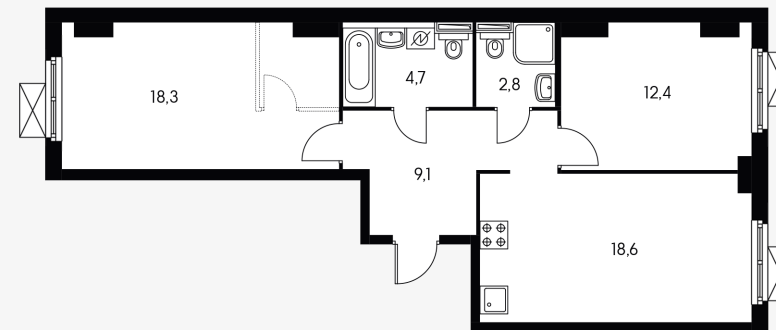

Жилой комплекс «Митино парк»

2-комнатная квартира 66.90 м²

Стоимость	12 463 470 Р
Количество комнат	2
Площадь	66.90 м ²
Этаж	12 из 33
Корпус	3
Секция	1
Номер на этаже	9
Тип	2EL3_6.6-2
Заселение	Оформление в собственность
Отделка	С отделкой
Мебель	Без мебели

Предложение не является публичной офертой

Стоимость на 12.11.2020

ПИК

Митино парк · 2-комнатная квартира 66.90 м²

ПИК

8-800-500-00-20
pik.ru

ПИК

<https://pik.ru/mitino>