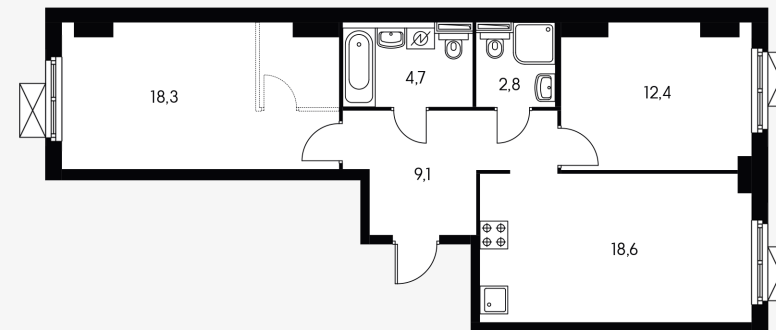

Жилой комплекс «Митино парк»

2-комнатная квартира 66.60 м²

Стоимость	11 894 760 Р
Количество комнат	2
Площадь	66.60 м ²
Этаж	2 из 33
Корпус	3
Секция	1
Номер на этаже	9
Тип	2EL3_6.6-2
Заселение	Оформление в собственность
Отделка	С отделкой
Мебель	Без мебели

Предложение не является публичной офертой

Стоимость на 19.09.2020

Митино парк · 2-комнатная квартира 66.60 м²

8-800-500-00-20
pik.ru

<https://pik.ru/mitino>