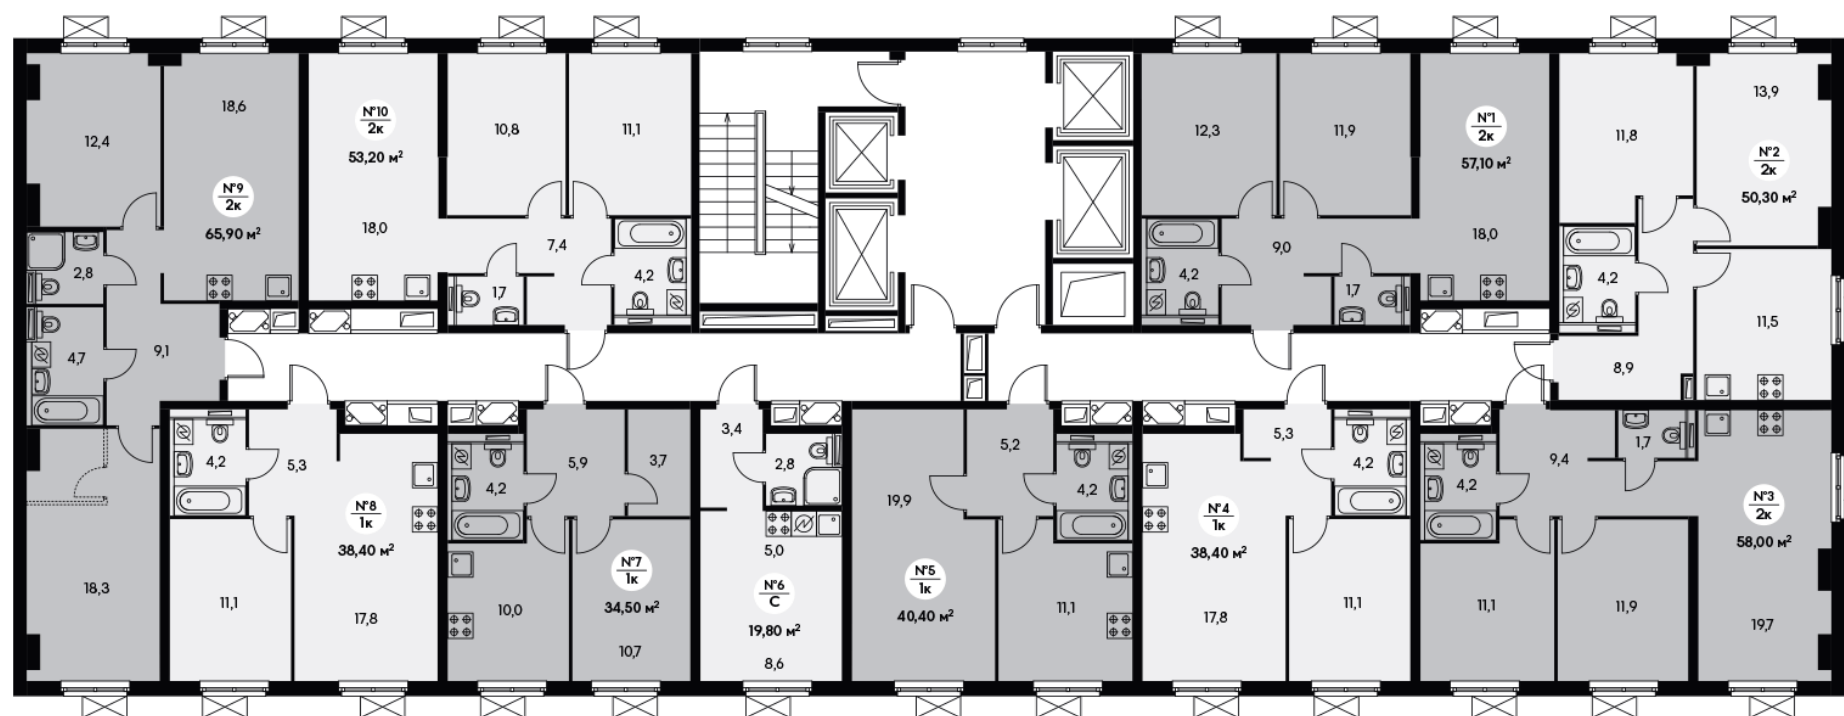

Жилой комплекс «Митино парк»

2-комнатная квартира 66.60 м²

Стоимость	11 894 760 Р
Количество комнат	2
Площадь	66.60 м ²
Этаж	2 из 33
Корпус	3
Секция	1
Номер на этаже	9
Тип	2EL3_6.6-2
Заселение	Оформление в собственность
Отделка	С отделкой
Мебель	Без мебели

Предложение не является публичной офертой

Стоимость на 19.09.2020

Митино парк · 2-комнатная квартира 66.60 м²

8-800-500-00-20
pik.ru

<https://pik.ru/mitino>