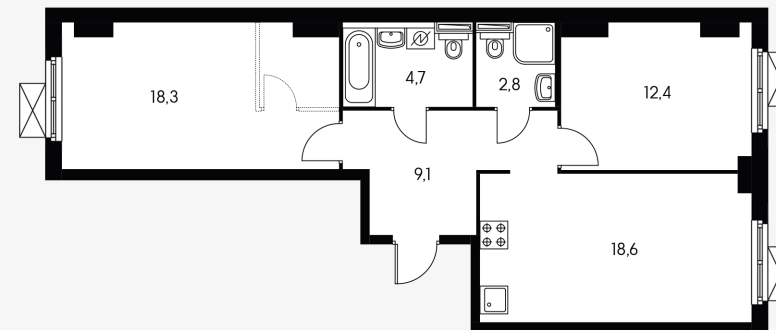

Жилой комплекс «Митино парк»

2-комнатная квартира 67.80 м²

Стоимость	11 932 800 Р
Количество комнат	2
Площадь	67.80 м ²
Этаж	17 из 33
Корпус	4
Секция	6
Номер на этаже	4
Тип	2EL3_6.6-2
Заселение	Оформление в собственность
Отделка	С отделкой
Мебель	Без мебели

Предложение не является публичной офертой

Стоимость на 20.11.2020

ПИК

Митино парк · 2-комнатная квартира 67.80 м²

ПИК

Митино парк · 2-комнатная квартира 67.80 м²

ПИК

8-800-500-00-20
pik.ru