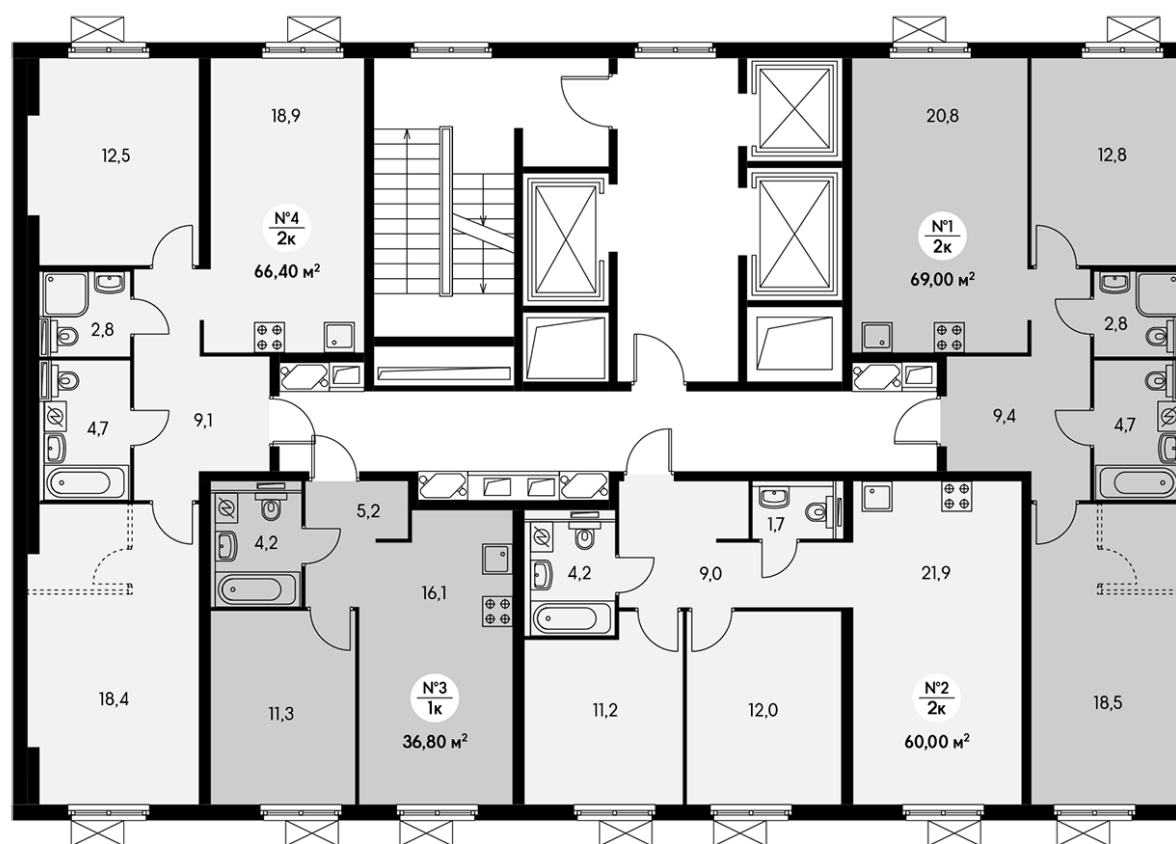

Жилой комплекс «Митино парк»

2-комнатная квартира 67.80 м²

Стоимость	11 932 800 Р
Количество комнат	2
Площадь	67.80 м ²
Этаж	17 из 33
Корпус	4
Секция	6
Номер на этаже	4
Тип	2EL3_6.6-2
Заселение	Оформление в собственность
Отделка	С отделкой
Мебель	Без мебели

Предложение не является публичной офертой

Стоимость на 20.11.2020

ПИК

Митино парк · 2-комнатная квартира 67.80 м²

ПИК

Митино парк · 2-комнатная квартира 67.80 м²

ПИК

8-800-500-00-20
pik.ru