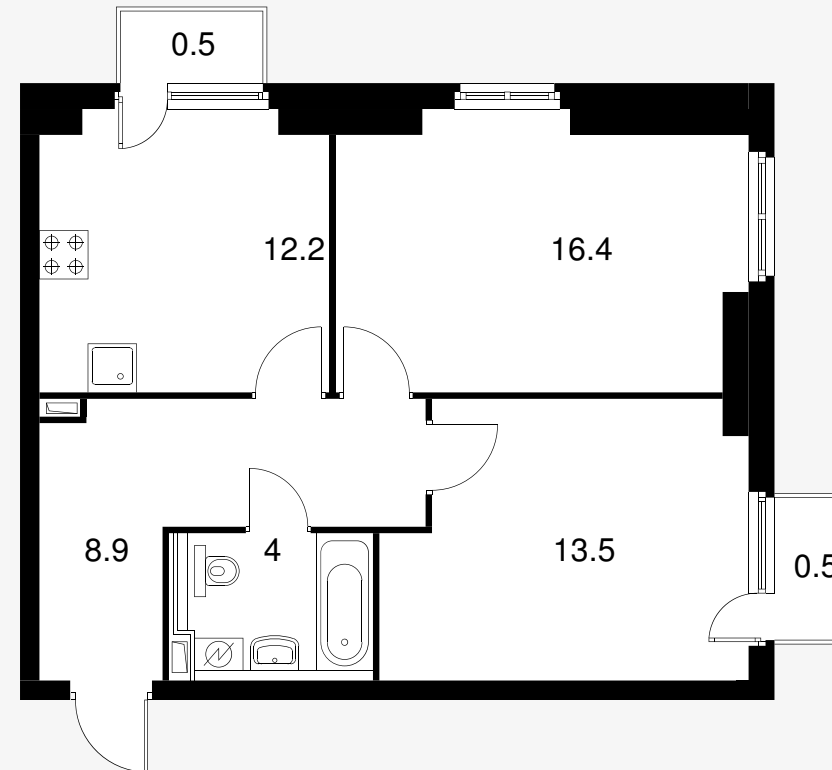

## 2-комнатная квартира 56.00 м<sup>2</sup>

Стоимость	9 923 200 Р
Количество комнат	2
Площадь	56.00 м <sup>2</sup>
Этаж	17 из 33
Корпус	5
Секция	1
Номер на этаже	1
Тип	2KM1_6.9-1SZB2_T
Заселение	до 31 января, 2021 г.
Отделка	С отделкой
Мебель	Без мебели

Предложение не является публичной офертой  
Стоимость на 20.10.2020

Митино парк · 2-комнатная квартира 56.00 м²

Митино парк · 2-комнатная квартира 56.00 м²

8-800-500-00-20  
pik.ru

<https://pik.ru/mitino>