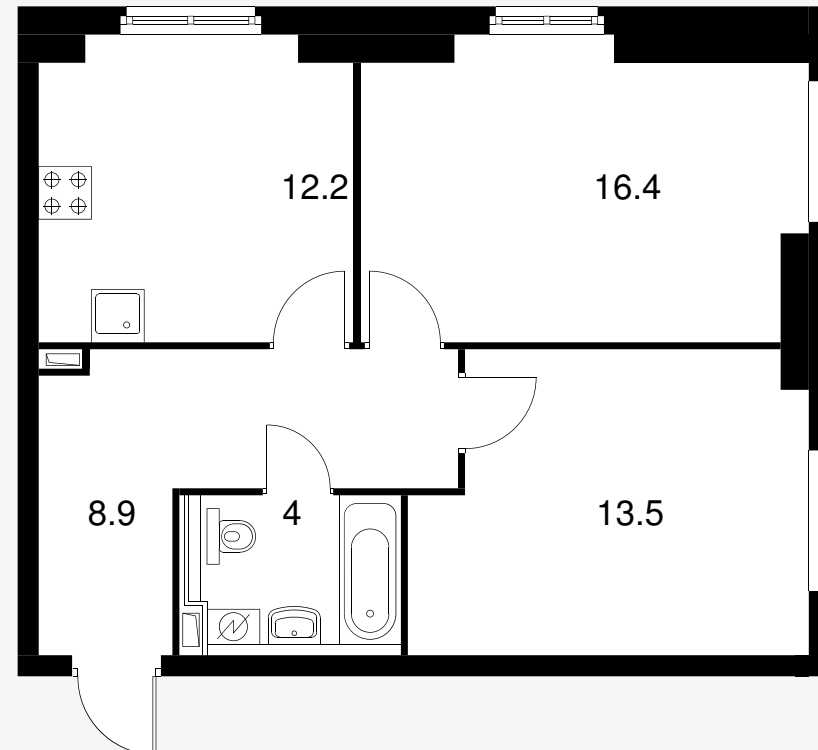

Жилой комплекс «Митино парк»

2-комнатная квартира 55.00 м²

Стоимость	9 691 000 Р
Количество комнат	2
Площадь	55.00 м ²
Этаж	20 из 33
Корпус	5
Секция	1
Номер на этаже	1
Тип	2KM1_6.9-1SZ_T
Заселение	до 31 января, 2021 г.
Отделка	С отделкой
Мебель	Без мебели

Предложение не является публичной офертой
Стоимость на 09.10.2020

Митино парк · 2-комнатная квартира 55.00 м²

Митино парк · 2-комнатная квартира 55.00 м²

8-800-500-00-20
pik.ru

<https://pik.ru/mitino>