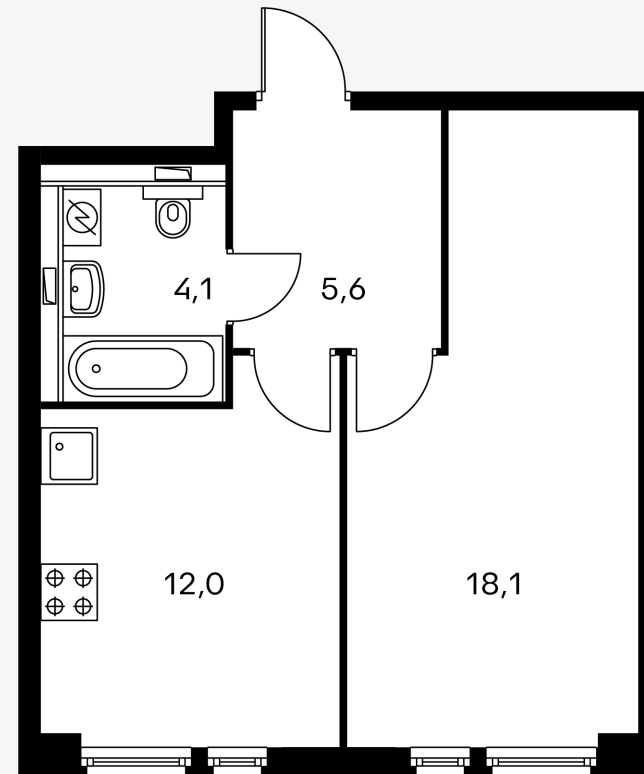

Жилой комплекс «Митино парк»

1-комнатная квартира 40.10 м²

Стоимость	8 256 590 Р
Количество комнат	1
Площадь	40.10 м ²
Этаж	25 из 33
Корпус	5
Секция	1
Номер на этаже	4
Тип	1KM1_6.6-1SA*
Заселение	до 31 января, 2021 г.
Отделка	С отделкой
Мебель	Без мебели

Предложение не является публичной офертой
Стоимость на 21.11.2020

ПИК

Митино парк · 1-комнатная квартира 40.10 м²

https://0.db-estate.cdn.pik-service.ru/section_plan/2020/11/04/21_23_25_27_29_31_33fl_GjvPWPaDXfUE68Zh.svg