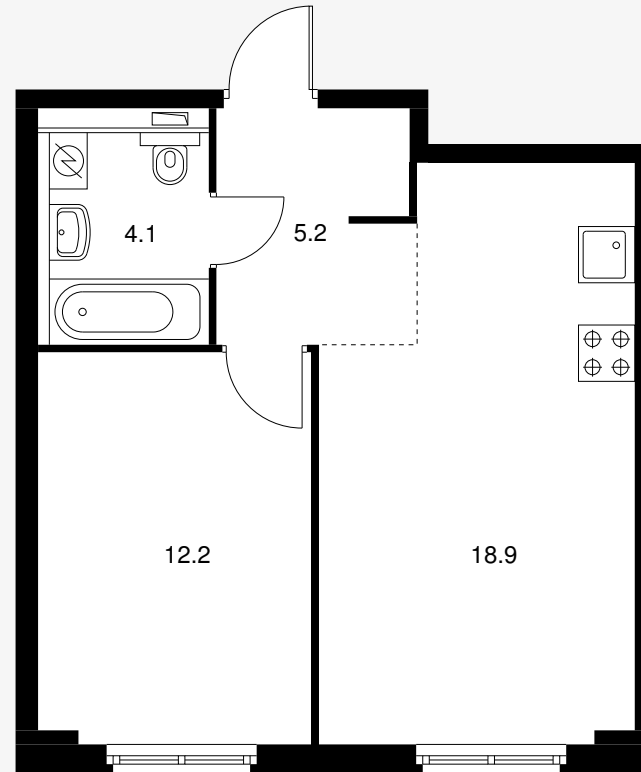

Жилой комплекс «Митино парк»

1-комнатная квартира 40.40 м²

Стоимость	8 851 640 Р
Количество комнат	1
Площадь	40.40 м ²
Этаж	28 из 33
Корпус	5
Секция	1
Номер на этаже	2
Тип	1EM3_6.6-1
Заселение	до 31 января, 2021 г.
Отделка	С отделкой
Мебель	Без мебели

Предложение не является публичной офертой
Стоимость на 28.10.2020

ПИК

Митино парк · 1-комнатная квартира 40.40 м²

Митино парк · 1-комнатная квартира 40.40 м²

8-800-500-00-20
pik.ru

ПИК

<https://pik.ru/mitino>