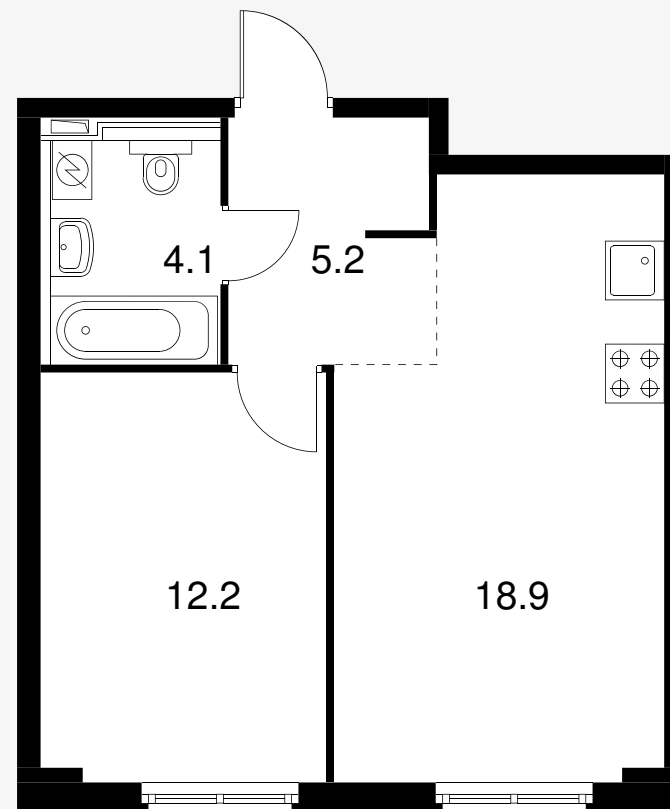

Жилой комплекс «Митино парк»

1-комнатная квартира 40.40 м²

Стоимость	8 726 400 Р
Количество комнат	1
Площадь	40.40 м ²
Этаж	30 из 33
Корпус	5
Секция	1
Номер на этаже	2
Тип	1EM3_6.6-1
Заселение	до 31 января, 2021 г.
Отделка	С отделкой
Мебель	Без мебели

Предложение не является публичной офертой

Стоимость на 16.10.2020

Митино парк · 1-комнатная квартира 40.40 м²

Митино парк · 1-комнатная квартира 40.40 м²

8-800-500-00-20
pik.ru

<https://pik.ru/mitino>