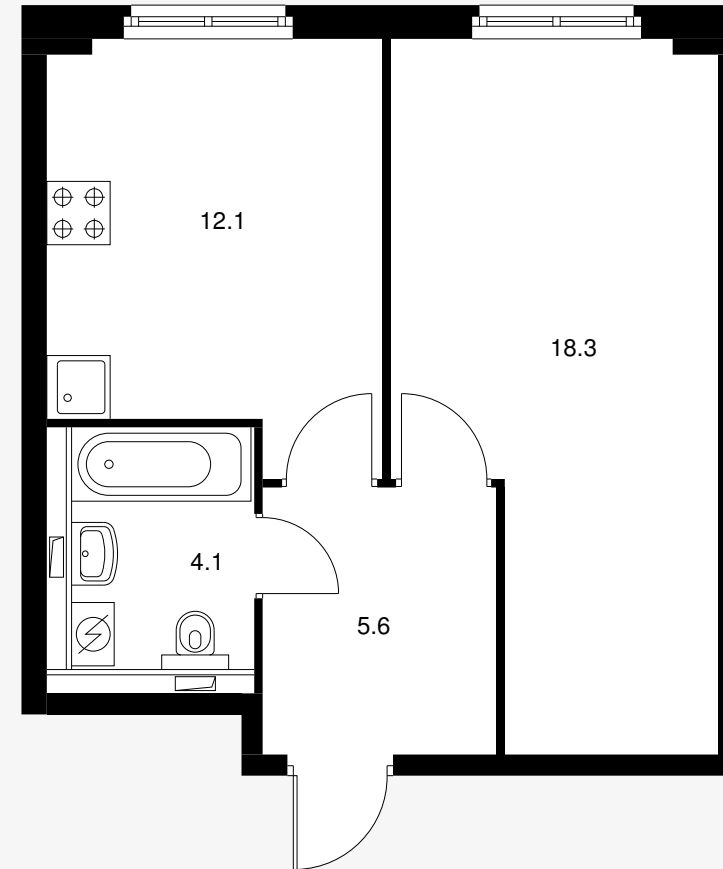

# 1-комнатная квартира 40.10 м<sup>2</sup>

Стоимость	8 096 190 Р
Количество комнат	1
Площадь	40.10 м <sup>2</sup>
Этаж	24 из 33
Корпус	5
Секция	1
Номер на этаже	11
Тип	1KM1_6.6-1SZ
Заселение	до 31 января, 2021 г.
Отделка	С отделкой
Мебель	Без мебели

Предложение не является публичной офертой  
Стоимость на 23.10.2020

Митино парк · 1-комнатная квартира 40.10 м²

Митино парк · 1-комнатная квартира 40.10 м²

8-800-500-00-20  
pik.ru

<https://pik.ru/mitino>