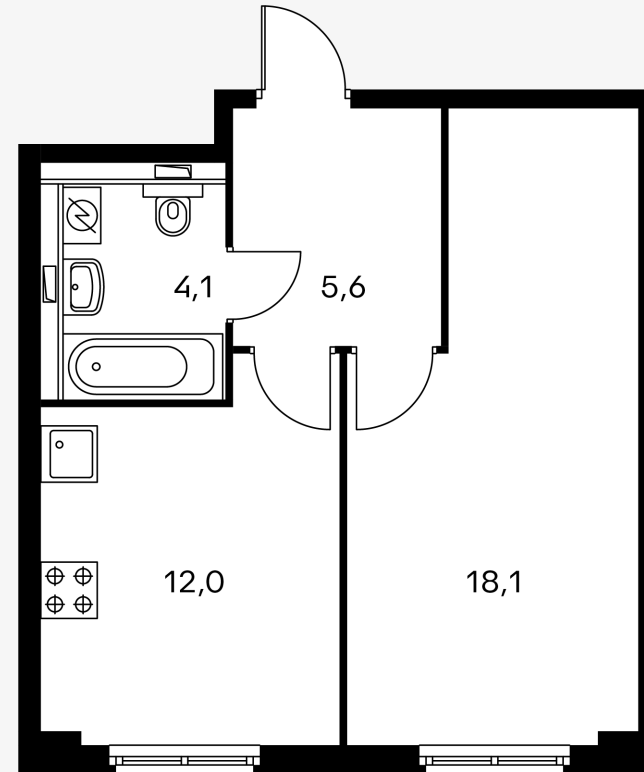

Жилой комплекс «Митино парк»

1-комнатная квартира 40.10 м²

Стоимость	7 987 920 Р
Количество комнат	1
Площадь	40.10 м ²
Этаж	30 из 33
Корпус	5
Секция	1
Номер на этаже	4
Тип	1KM1_6.6-1SA
Заселение	до 31 января, 2021 г.
Отделка	С отделкой
Мебель	Без мебели

Предложение не является публичной офертой
Стоимость на 15.09.2020

Митино парк · 1-комнатная квартира 40.10 м²

Митино парк · 1-комнатная квартира 40.10 м²

8-800-500-00-20
pik.ru

<https://pik.ru/mitino>