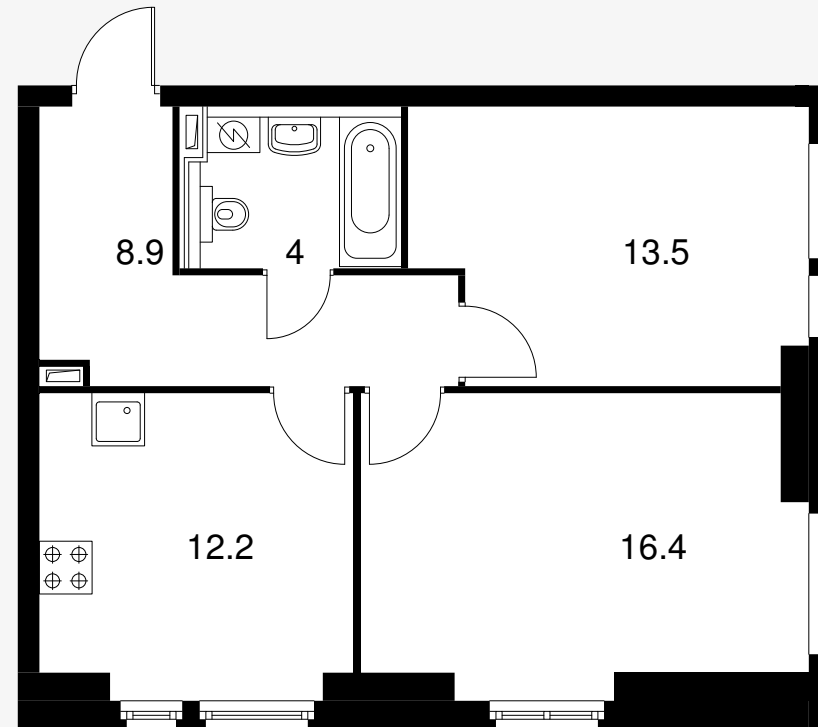

## 2-комнатная квартира 55.00 м<sup>2</sup>

Стоимость	10 169 500 Р
Количество комнат	2
Площадь	55.00 м <sup>2</sup>
Этаж	33 из 33
Корпус	5
Секция	1
Номер на этаже	7
Тип	2KM1_6.9-1SA_T*
Заселение	до 31 января, 2021 г.
Отделка	С отделкой
Мебель	Без мебели

Предложение не является публичной офертой  
Стоимость на 23.10.2020

Митино парк · 2-комнатная квартира 55.00 м²

Митино парк · 2-комнатная квартира 55.00 м²

8-800-500-00-20  
pik.ru

<https://pik.ru/mitino>