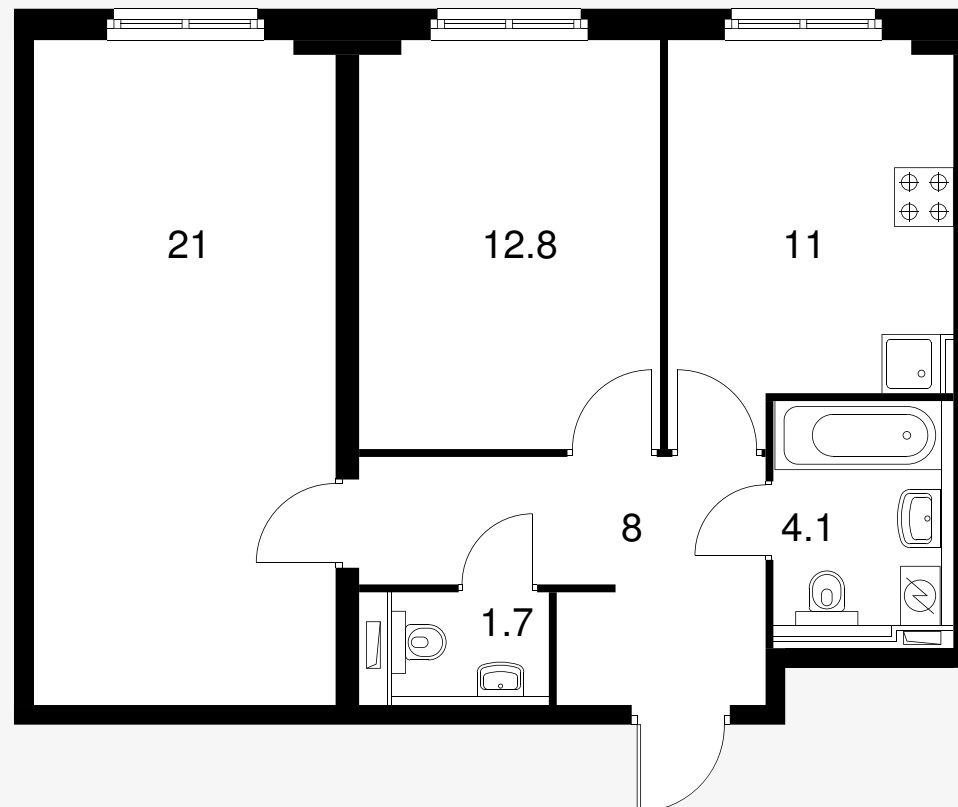

Жилой комплекс «Митино парк»

2-комнатная квартира 58.60 м²

Стоимость	10 067 480 Р
Количество комнат	2
Площадь	58.60 м ²
Этаж	32 из 33
Корпус	6
Секция	1
Номер на этаже	10
Тип	2КМ6-9.6-1_С_А
Заселение	до 31 июля, 2021 г.
Отделка	С отделкой
Мебель	Без мебели

Предложение не является публичной офертой

Стоимость на 18.11.2020

ПИК

Митино парк · 2-комнатная квартира 58.60 м²

ПИК

Митино парк · 2-комнатная квартира 58.60 м²

ПИК

8-800-500-00-20
pik.ru