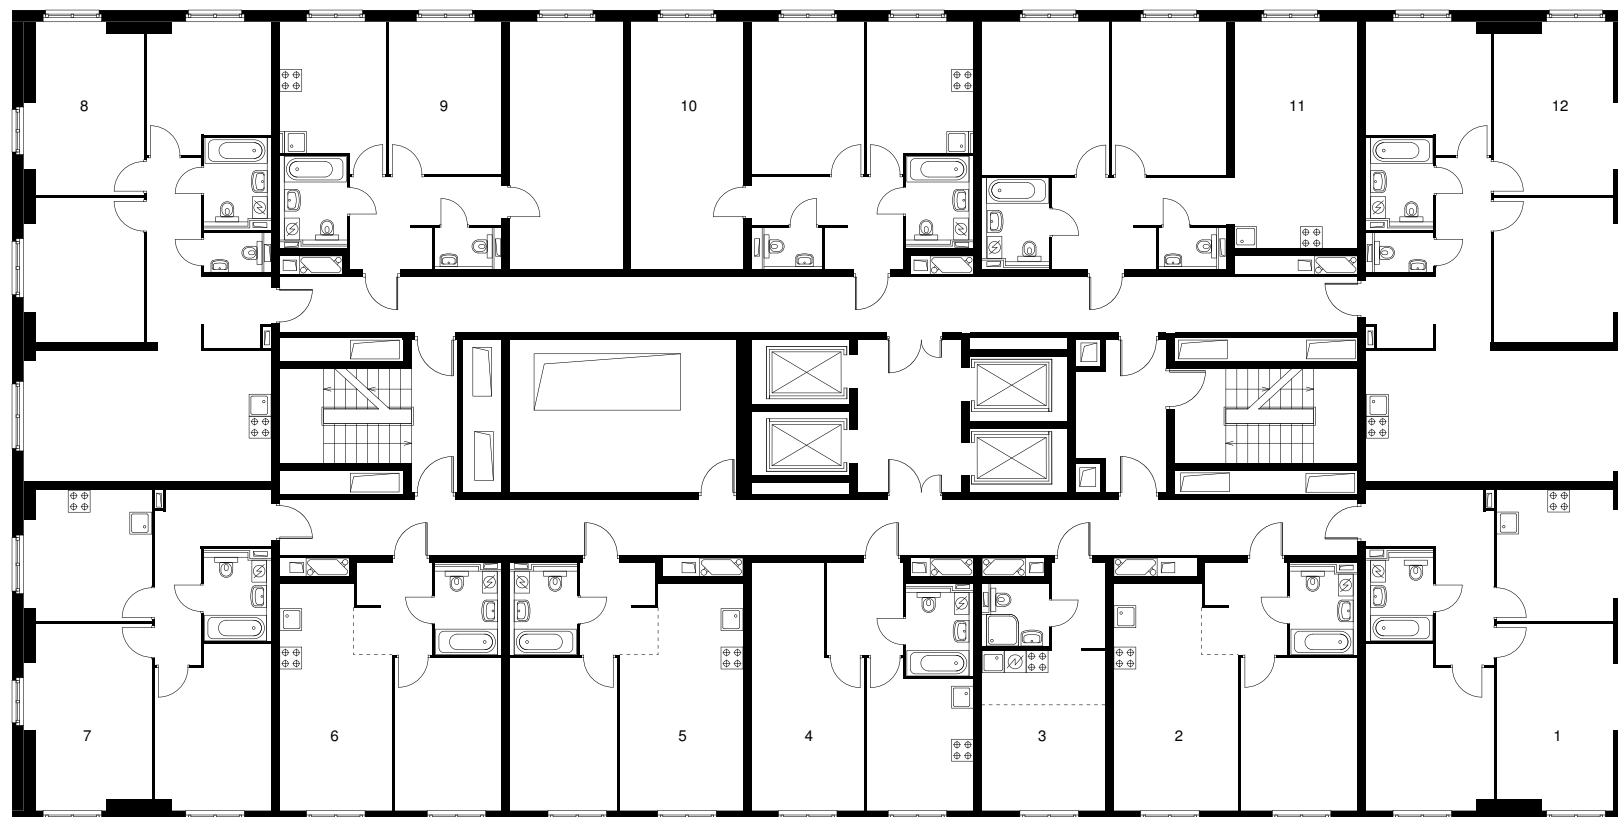

Жилой комплекс «Митино парк»

2-комнатная квартира 58.60 м²

Стоимость	10 067 480 Р
Количество комнат	2
Площадь	58.60 м ²
Этаж	32 из 33
Корпус	6
Секция	1
Номер на этаже	10
Тип	2КМ6-9.6-1_С_А
Заселение	до 31 июля, 2021 г.
Отделка	С отделкой
Мебель	Без мебели

Предложение не является публичной офертой

Стоимость на 18.11.2020

ПИК

Митино парк · 2-комнатная квартира 58.60 м²

ПИК

Митино парк · 2-комнатная квартира 58.60 м²

ПИК

8-800-500-00-20
pik.ru